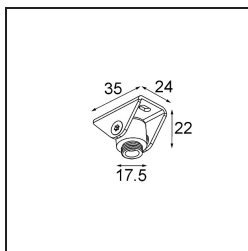

Datum

Klant

Project

Soort

*Suspension Hinge Black Structure*

**Specificaties**

Materiaal	13419832
Lamp inbegrepen	Neen
Aantal Lichtbronnen	0
IP-klasse	0
Gloeidraadtest (°C)	960
Binnen/Buiten	Binnen
Toepassing	Plafond
Verstelbaarheid	Not Applicable
Primaire Kleur & Primaire Afwerking	Zwart, Structuur
Brutogewicht (g)	40,0
Opmerking	<ul style="list-style-type: none"> <li>Moet gecombineerd worden met een Track 48V Suspension Cable of Track 48V Twin Suspension Cable</li> </ul>