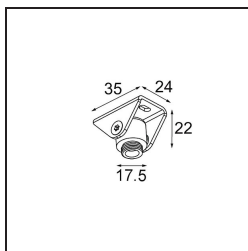

Datum

Klant

Project

Soort

*Suspension Hinge Black Structure*

**Specificaties**

Materiaal	13419832
Lamp inbegrepen	Neen
Aantal Lichtbronnen	0
IP-klasse	0
Gloeidraadtest (°C)	960
Binnen/Buiten	Binnen
Toepassing	Plafond
Verstelbaarheid	Not Applicable
Primaire Kleur & Primaire Afwerking	Zwart, Structuur
Brutogewicht (g)	40,0
Opmerking	<ul style="list-style-type: none"> <li>Moet gecombineerd worden met een Track 48V Suspension Cable of Track 48V Twin Suspension Cable</li> </ul>