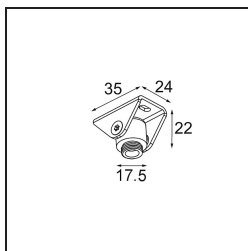

Date _____
Customer _____
Project _____
Type _____

Suspension Hinge Black Structure

Specifications

Materiale	13419832
Lampadina inclusa	No
Numero di fonte luminosa	0
Grado IP	0
Test filo a caldo (°C)	960
Interno/Esterno	Interno
Applicazione	Soffitto
Orientabilità	Not Applicable
Colore primario & Finitura primaria	Nero, Strutturata
Peso lordo (g)	40,0
Remark	<ul style="list-style-type: none"> • Deve essere combinato con Cavo di Sospensione Track 48V o Cavo di Sospensione Doppio Track 48V