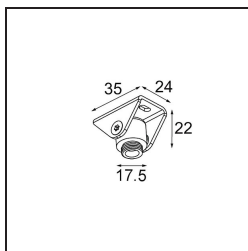

Suspension Hinge Black Structure

Caractéristiques

Matériaux	13419832
Ampoule incluse	Non
Nombre de Sources Lumineuses	0
Indice de protection IP	0
Essai au fil incandescent (°C)	960
Intérieur/extérieur	Intérieur
Application	Plafond
Ajustabilité	Not Applicable
Couleur Principale & Finition Principale	Noir, Structure
Poids brut (g)	40,0
Commentaire	<ul style="list-style-type: none"> Doit être combiné avec un Track 48V Suspension Cable ou Track 48V Twin Suspension Cable