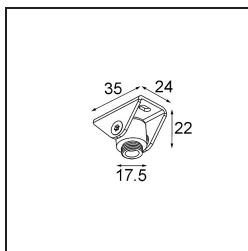

Suspension Hinge Black Structure

Caractéristiques

Matériaux	13419832
Ampoule incluse	Non
Nombre de Sources Lumineuses	0
Indice de protection IP	0
Essai au fil incandescent (°C)	960
Intérieur/extérieur	Intérieur
Application	Plafond
Ajustabilité	Not Applicable
Couleur Principale & Finition Principale	Noir, Structure
Poids brut (g)	40,0
Commentaire	<ul style="list-style-type: none"> Doit être combiné avec un Track 48V Suspension Cable ou Track 48V Twin Suspension Cable