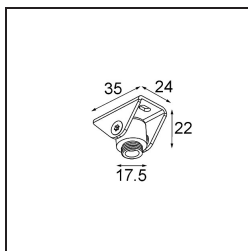

*Suspension Hinge Black Structure*

**Specifications**

Material	13419832
Lámpara Incluida	No
Número de fuentes de luz	0
Clasificación del IP	0
Clasificación de hilo incandescente (°C)	960
Interio/Exterior	Interior
Aplicación	Techo
Ajustabilidad	Not Applicable
Color principal & Acabado principal	Negro, Estructura
Peso bruto (g)	40,0
Remark	<ul style="list-style-type: none"> <li>• Debe combinarse con el cable de suspensión Track 48V o el cable de suspensión Track 48V Twin</li> </ul>