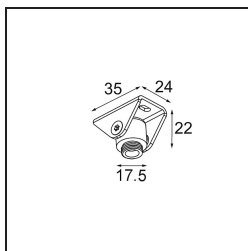

Date _____
Customer _____
Project _____
Type _____

Suspension Hinge Black Structure

Specifications

Material	13419832
Lámpara Incluida	No
Número de fuentes de luz	0
Clasificación del IP	0
Clasificación de hilo incandescente (°C)	960
Interio/Exterior	Interior
Aplicación	Techo
Ajustabilidad	Not Applicable
Color principal & Acabado principal	Negro, Estructura
Peso bruto (g)	40,0
Remark	<ul style="list-style-type: none"> • Debe combinarse con el cable de suspensión Track 48V o el cable de suspensión Track 48V Twin