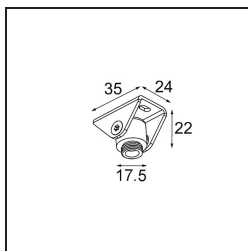

Date _____
Customer _____
Project _____
Type _____

Suspension Hinge Black Structure

Specifications

Material	13419832
Lámpara Incluida	No
Número de fuentes de luz	0
Clasificación del IP	0
Clasificación de hilo incandescente (°C)	960
Interio/Exterior	Interior
Aplicación	Techo
Ajustabilidad	Not Applicable
Color principal & Acabado principal	Negro, Estructura
Peso bruto (g)	40,0
Remark	<ul style="list-style-type: none"> • Debe combinarse con el cable de suspensión Track 48V o el cable de suspensión Track 48V Twin