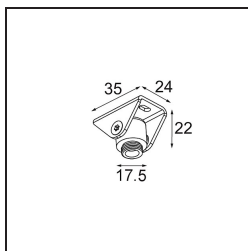

Datum

Kunde

Projekt

Art

Suspension Hinge Black Structure

Spezifikationen

Material	13419832
Leuchtmittel enthalten	Nein
Anzahl Lichtquellen	0
Schutzart	0
Glühdrahtprüfung (°C)	960
Innen/Außen	Innen
Anwendung	Decke
Verstellbarkeit	Not Applicable
Primärfarbe & Primäres Finish	Schwarz, Strukturiert
Bruttogewicht (g)	40,0
Bemerkung	<ul style="list-style-type: none"> Muss mit einem Track 48V Suspension Cable oder Track 48V Twin Suspension Cable kombiniert werden