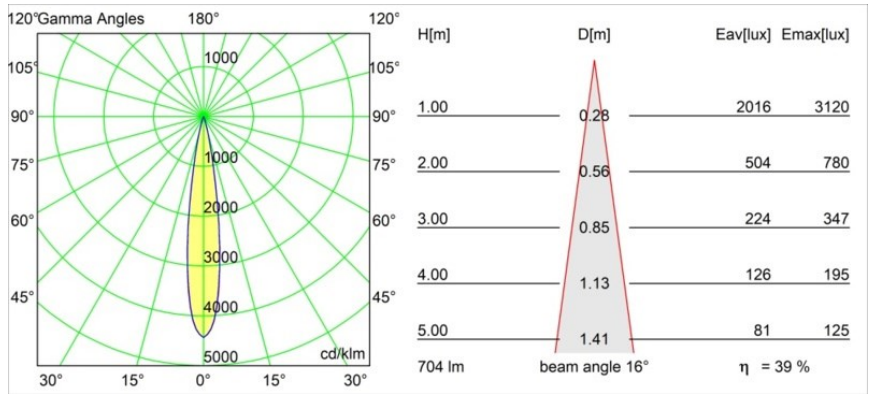

Distribution de Lumière & Schéma de Faisceau