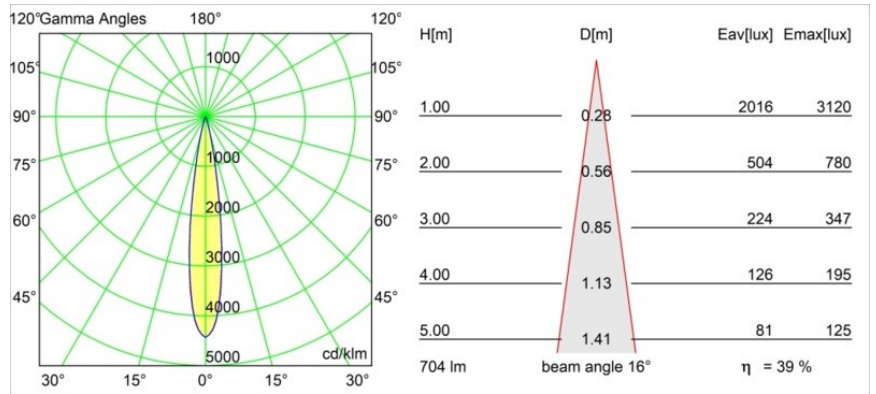

### Spezifikationen

Material	13711782
Typ der Lichtquelle	LED
LED Typ	CITIZEN CLU7A3
LED-Technologie	COB-LED
CRI	Min. 90
Farbtemperatur	3000K
Lebensdauer	L90B10 bei 50.000 Stunden
Leuchtmittel enthalten	Ja
Anzahl Lichtquellen	2
CIE-Fluxcode	100 100 100 100 39
Binning (SDCM)	2
Lichtrichtung	Abwärts
Optik	Streuscheibe
Gemessene Abstrahlwinkel (°)	16,0
Eingangsspannung	48 Vdc
Luminaire power (W)	14,5
Schutzklasse	III
Schutzart	20
Glühdrahtprüfung (°C)	960
Dimmprotokoll	DALI
DALI Standard	DALI-2
Innen/Außen	Innen
Anwendung	Decke, Wand
Verstellbarkeit	H 360° V 0°/+90°
Abstand zum beleuchteten Objekt (m)	0,1
Primärfarbe & Primäres Finish	Bronze, Gebürstet und Eloxiert
Bruttogewicht (g)	573,0
Antriebsstrom (mA)	500
Lichtstrom pro Lampe (lm)	277
Effizienz (lm/W)	50
UGR	1
Bemerkung	<ul style="list-style-type: none"> <li>• Dies ist kein vollständiges Produkt. Pista Schiene 48 V-System erforderlich.</li> <li>• Für Installationen ohne Dimmer wird empfohlen, 1-10-V-Leuchten zu verwenden.</li> </ul>

Spezifikationen

**TM30 & CRI Diagramm**

**Lichtverteilung und Lichtverteilungskurve**

Diagramm