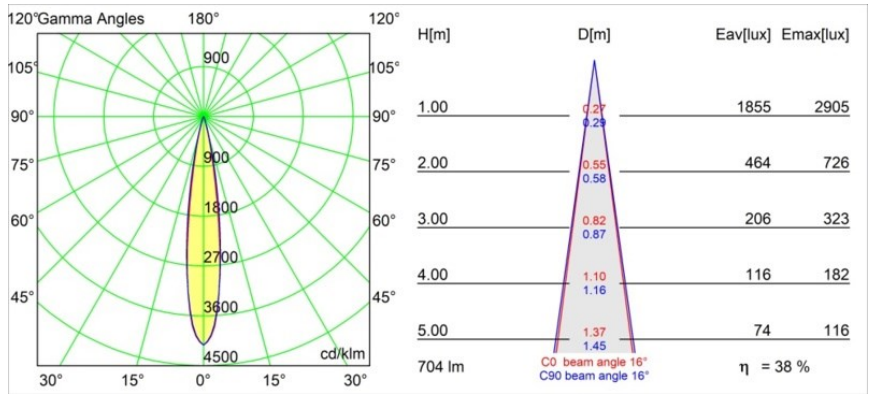

Lichtspreiding & Stralingsdiagram