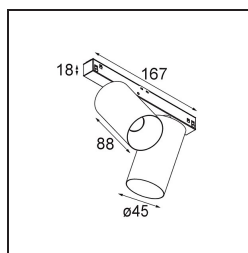

Specifications

Materiale	13711741
Tipo di Sorgente	LED
Tipologia LED	CITIZEN CLU7A3
Tecnologie LED	COB
CRI	Min. 90
Temperatura di colore della luce	3000K
Vita utile	L90B10 @50.000 ore
Lampadina inclusa	Sì
Numero di fonte luminosa	2
Codice di flusso CIE	98 100 100 100 39
Binning (SDCM)	2
Direzione della luce	Diretta
Ottiche	Lente
Fascio misurato (°)	16,0
Volt in ingresso	48Vdc
Luminaire power (W)	14,5
Classificazione elettrica	III
Grado IP	20
Test filo a caldo (°C)	960
Protocollo di regolazione (Dimmer)	DALI
DALI Standard	DALI-2
Interno/Esterno	Interno
Applicazione	Soffitto, Parete
Orientabilità	H 360° V 0°/+90°
Distanza dall'oggetto illuminato (m)	0,1
Colore primario & Finitura primaria	Champagne, Anodizzata Spazzolata
Peso lordo (g)	573,0
Corrente di azionamento (mA)	500
Flusso luminoso per lampade (lm)	273
Efficienza (lm/W)	49
Livello abbagliamento	8