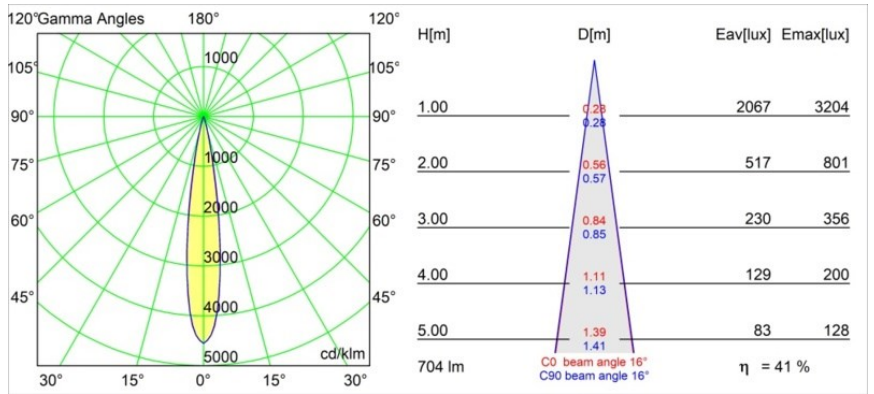

Datum
Klant
Project
Soort

FFD_Minude Track 48V Adjustable 45 2x LED 3000K Spot DALI White Structure BB

Minudes yogische flexibiliteit zal je al evenzeer verrassen als zijn naakte, cilindervormige ontwerp. Voor een geraffineerde en minimalistische look op de muur, op een hoog of laag plafond. Probeer meer dan één Minude op onze Pista rail of op onze herontworpen Modupoint LED. De lange reeks kleuren en het kleine formaat laten een grote indruk achter.

Specificaties

Materiaal	13711709
Type Lichtbron	LED
LED type	CITIZEN CLU7A3
LED technologie	Led-COB
CRI	Min. 90
Kleurtemperatuur	3000K
Levensduur	L90B10 bij 50.000 Uur
Lamp inbegrepen	Ja
Aantal Lichtbronnen	2
CIE-fluxcode	97 99 100 100 42
Binning (SDCM)	2
Lichtrichting	Omlaag
Optisch	Lens
Gemeten gradenbundel (°)	16,0
Ingangsspanning	48Vdc
Luminaire power (W)	14,5
Elektriciteitsklasse	III
IP-klasse	20
Gloeidraadtest (°C)	960
Protocol Voor Dimmen	DALI
DALI Standard	DALI-2
Binnen/Buiten	Binnen
Toepassing	Plafond, Wand
Verstelbaarheid	H 360° V 0°/+90°
Afstand tot Verlicht Voorwerp (m)	0,1
Primaire Kleur & Primaire Afwerking	Wit, Structuur
Brutogewicht (g)	573,0
Stroom driver (mA)	500
Lumenoutput per lampunit (lm)	295
Efficiëntie (lm/W)	53
UGR	14
Opmerking	<ul style="list-style-type: none"> • Dit is geen compleet product. Pista Track 48V systeem vereist. • Voor installaties zonder dimmer wordt aanbevolen om 1-10 V armaturen te gebruiken.

TM30 & CRI Diagrammen

Lichtspreading & Stralingsdiagram

Diagrammen