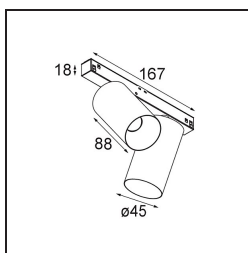

FFD_Minude Track 48V Adjustable 45 2x LED 3000K Spot DALI White Structure BB

La souplesse yogique de Minude vous surprendra tout autant que son design cylindrique épuré. Obtenez un effet raffiné et minimaliste sur les murs, sur les plafonds hauts ou sur les plafonds bas. Testez plusieurs Minude sur notre rail Pista ou sur notre Modupoint LED revisité. Sa variété de couleurs et sa taille miniature feront forte impression.

Caractéristiques

Matériaux	13711709
Type de Source Lumineuse	LED
Type de LED	CITIZEN CLU7A3
Technologie LED	LED COB
CRI	Min. 90
Température de Couleur	3000K
Durée de Vie	L90B10 à 50 000 heures
Ampoule incluse	Oui
Nombre de Sources Lumineuses	2
Code de flux CIE	97 99 100 100 42
Groupement (SDCM)	2
Direction de la Lumière	Bas
Optique	Lentille
Faisceau mesuré (°)	16,0
Tension d'Entrée	48 V CC
Luminaire power (W)	14,5
Classe Électrique	III
Indice de protection IP	20
Essai au fil incandescent (°C)	960
Protocole de Variation	DALI
DALI Standard	DALI-2
Intérieur/extérieur	Intérieur
Application	Plafond, Mur
Ajustabilité	H 360° V 0°/+90°
Distance avec l'Objet Éclairé (m)	0,1
Couleur Principale & Finition Principale	Blanc, Structure
Poids brut (g)	573,0
Courant du driver (mA)	500
Flux lumineux par lampe (lm)	295
Efficacité (lm/W)	53
UGR	14