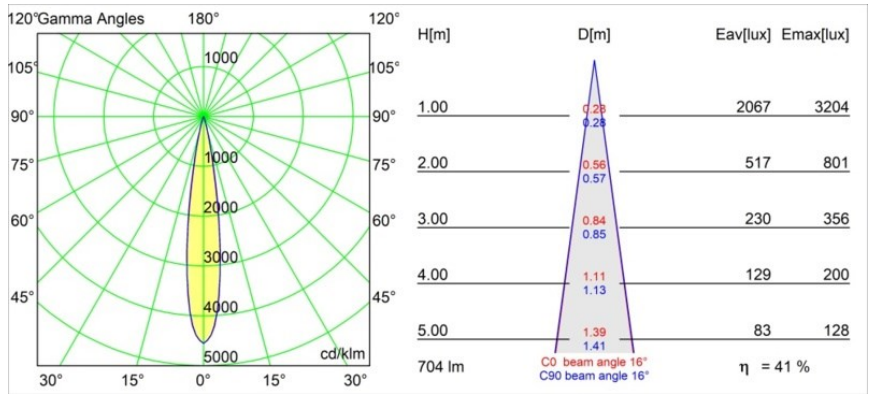

Distribution de Lumière & Schéma de Faisceau