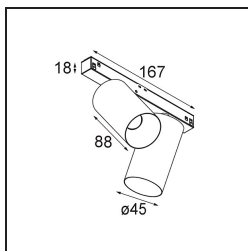

FFD_Minude Track 48V Adjustable 45 2x LED 3000K Spot DALI White Structure BB

La flexibilidad yóguica de Minude le sorprenderá tanto como su diseño cilíndrico desnudo. Expresa apariencia y sensación elegantes y minimalistas en paredes y en techos altos o bajos. Use más de un foco Minude en nuestra vía Pista Track o en nuestro Modupoint LED rediseñado. Su larga tira de colores y tamaño en miniatura causarán gran impresión.

Specifications

Material	13711709
Tipo de fuente de luz	LED
Tipo de LED	CITIZEN CLU7A3
Tecnología LED	COB LED
CRI	Min. 90
Temperatura del color	3000K
Vida Útil	L90B10 @50.000 horas
Lámpara Incluida	Sí
Número de fuentes de luz	2
Código de flujo CIE	97 99 100 100 42
Binning (SDCM)	2
Dirección de la luz	Directo
Óptica	Lente
Ángulo de Apertura medido (°)	16,0
Voltaje de entrada	48Vcc
Luminaire power (W)	14,5
Clasificación eléctrica	III
Clasificación del IP	20
Clasificación de hilo incandescente (°C)	960
Protocolo de regulación	DALI
DALI Standard	DALI-2
Interio/Exterior	Interior
Aplicación	Techo, Pared
Ajustabilidad	H 360° V 0°/+90°
Distancia al objeto iluminado (m)	0,1
Color principal & Acabado principal	Blanco, Estructura
Peso bruto (g)	573,0
Corriente de accionamiento (mA)	500
Flujo luminoso por lámpara (lm)	295
Eficacia (lm/W)	53
Índice de deslumbramiento	14