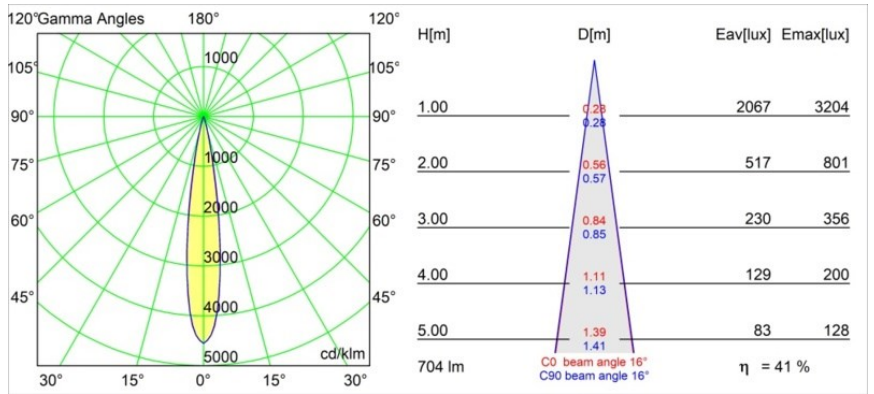

*FFD\_Minude Track 48V Adjustable 45 2x LED 3000K Spot DALI White Structure BB*

Die yogische Flexibilität wird Sie ebenso überraschen, wie ihr pures, zylindrisches Design. Zaubern Sie ein raffiniertes und minimalistisches Szenario an Wände und an hohe oder niedrige Decken. Probieren Sie mehr als eine Minude aus, an unserem Pista Schienensystem oder unserem völlig neu entwickelten Modupoint LED. Die lange Farblinie und die Miniaturgröße hinterlassen einen bleibenden Eindruck.

### Spezifikationen

Material	13711709
Typ der Lichtquelle	LED
LED Typ	CITIZEN CLU7A3
LED-Technologie	COB-LED
CRI	Min. 90
Farbtemperatur	3000K
Lebensdauer	L90B10 bei 50.000 Stunden
Leuchtmittel enthalten	Ja
Anzahl Lichtquellen	2
CIE-Fluxcode	97 99 100 100 42
Binning (SDCM)	2
Lichtrichtung	Abwärts
Optik	Streuscheibe
Gemessene Abstrahlwinkel (°)	16,0
Eingangsspannung	48 Vdc
Luminaire power (W)	14,5
Schutzklasse	III
Schutzart	20
Glühdrahtprüfung (°C)	960
Dimmprotokoll	DALI
DALI Standard	DALI-2
Innen/Außen	Innen
Anwendung	Decke, Wand
Verstellbarkeit	H 360° V 0°/+90°
Abstand zum beleuchteten Objekt (m)	0,1
Primärfarbe & Primäres Finish	Weiß, Strukturiert
Bruttogewicht (g)	573,0
Antriebsstrom (mA)	500
Lichtstrom pro Lampe (lm)	295
Effizienz (lm/W)	53
UGR	14
Bemerkung	<ul style="list-style-type: none"> <li>• Dies ist kein vollständiges Produkt. Pista Schiene 48 V-System erforderlich.</li> <li>• Für Installationen ohne Dimmer wird empfohlen, 1-10-V-Leuchten zu verwenden.</li> </ul>

**TM30 & CRI Diagramm**

**Lichtverteilung und Lichtverteilungskurve**

Diagramm