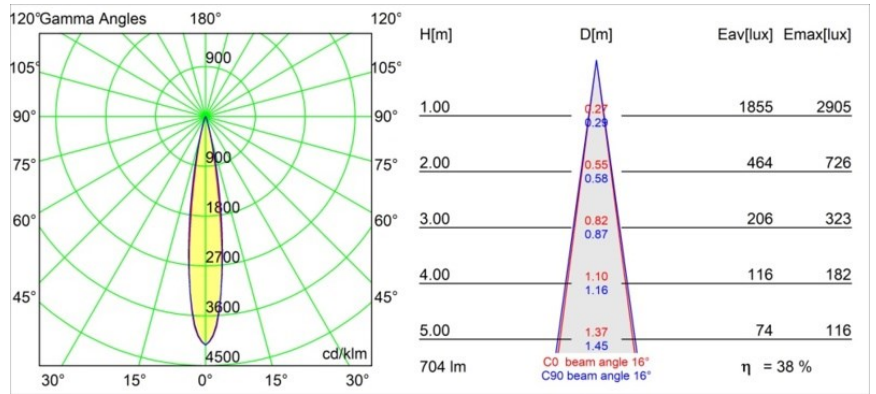

Datum
Klant
Project
Soort

*Minude Track 48V Adjustable 45 2x LED 3000K Spot 1-10V Champagne Brushed Anodised*

Minudes yogische flexibiliteit zal je al evenzeer verrassen als zijn naakte, cilindervormige ontwerp. Voor een geraffineerde en minimalistische look op de muur, op een hoog of laag plafond. Probeer meer dan één Minude op onze Pista rail of op onze herontworpen Modupoint LED. De lange reeks kleuren en het kleine formaat laten een grote indruk achter.

### Specificaties

Materiaal	13711641
Type Lichtbron	LED
LED type	CITIZEN CLU7A3
LED technologie	Led-COB
CRI	Min. 90
Kleurtemperatuur	3000K
Levensduur	L90B10 bij 50.000 Uur
Lamp inbegrepen	Ja
Aantal Lichtbronnen	2
CIE-fluxcode	98 100 100 100 39
Binning (SDCM)	2
Lichtrichting	Omlaag
Optisch	Lens
Gemeten gradenbundel (°)	16,0
Ingangsspanning	48Vdc
Luminaire power (W)	14,5
Elektriciteitsklasse	III
IP-klasse	20
Gloeidraadtest (°C)	960
Protocol Voor Dimmen	1-10V
Binnen/Buiten	Binnen
Toepassing	Plafond, Wand
Verstelbaarheid	H 360° V 0°/+90°
Afstand tot Verlicht Voorwerp (m)	0,1
Primaire Kleur & Primaire Afwerking	Champagne, Geborsteld Geanodiseerd
Brutogewicht (g)	573,0
Stroom driver (mA)	500
Lumenoutput per lampunit (lm)	273
Efficiëntie (lm/W)	49
UGR	8
Opmerking	<ul style="list-style-type: none"> <li>• Dit is geen compleet product. Pista Track 48V systeem vereist.</li> <li>• Voor installaties zonder dimmer wordt aanbevolen om 1-10 V armaturen te gebruiken.</li> </ul>

**TM30 & CRI Diagrammen**

**Lichtspreading & Stralingsdiagram**

Diagrammen