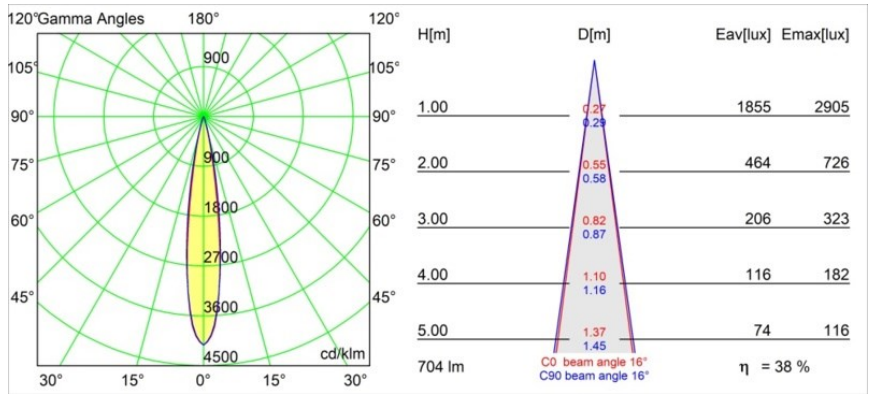

Minude Track 48V Adjustable 45 2x LED 3000K Spot 1-10V Champagne Brushed Anodised

Die yogische Flexibilität wird Sie ebenso überraschen, wie ihr pures, zylindrisches Design. Zaubern Sie ein raffiniertes und minimalistisches Szenario an Wände und an hohe oder niedrige Decken. Probieren Sie mehr als eine Minude aus, an unserem Pista Schienensystem oder unserem völlig neu entwickelten Modupoint LED. Die lange Farblinie und die Miniaturgröße hinterlassen einen bleibenden Eindruck.

Spezifikationen

| | |
|-------------------------------------|--|
| Material | 13711641 |
| Typ der Lichtquelle | LED |
| LED Typ | CITIZEN CLU7A3 |
| LED-Technologie | COB-LED |
| CRI | Min. 90 |
| Farbtemperatur | 3000K |
| Lebensdauer | L90B10 bei 50.000 Stunden |
| Leuchtmittel enthalten | Ja |
| Anzahl Lichtquellen | 2 |
| CIE-Fluxcode | 98 100 100 100 39 |
| Binning (SDCM) | 2 |
| Lichtrichtung | Abwärts |
| Optik | Streuscheibe |
| Gemessene Abstrahlwinkel (°) | 16,0 |
| Eingangsspannung | 48 Vdc |
| Luminaire power (W) | 14,5 |
| Schutzklasse | III |
| Schutzart | 20 |
| Glühdrahtprüfung (°C) | 960 |
| Dimmprotokoll | 1-10V |
| Innen/Außen | Innen |
| Anwendung | Decke, Wand |
| Verstellbarkeit | H 360° V 0°/+90° |
| Abstand zum beleuchteten Objekt (m) | 0,1 |
| Primärfarbe & Primäres Finish | Champagner, Gebürstet und Eloxiert |
| Bruttogewicht (g) | 573,0 |
| Antriebsstrom (mA) | 500 |
| Lichtstrom pro Lampe (lm) | 273 |
| Effizienz (lm/W) | 49 |
| UGR | 8 |
| Bemerkung | <ul style="list-style-type: none"> • Dies ist kein vollständiges Produkt. Pista Schiene 48 V-System erforderlich. • Für Installationen ohne Dimmer wird empfohlen, 1-10-V-Leuchten zu verwenden. |

TM30 & CRI Diagramm

Lichtverteilung und Lichtverteilungskurve

Diagramm