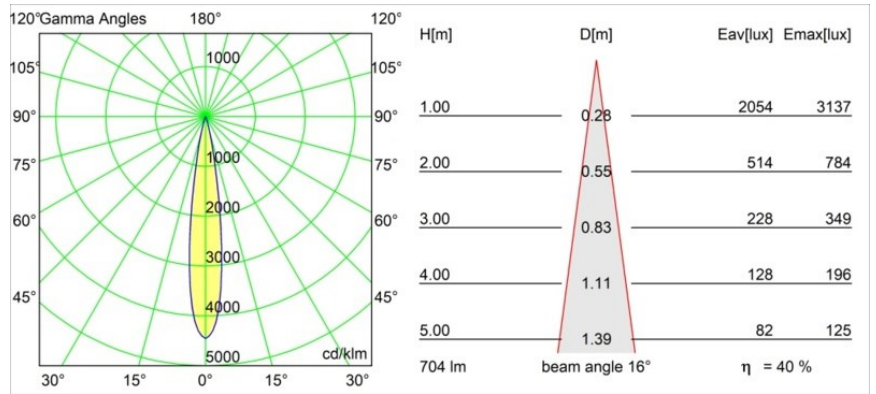

### Spezifikationen

Material	13711784
Typ der Lichtquelle	LED
LED Typ	CITIZEN CLU7A3
LED-Technologie	COB-LED
CRI	Min. 90
Farbtemperatur	3000K
Lebensdauer	L90B10 bei 50.000 Stunden
Leuchtmittel enthalten	Ja
Anzahl Lichtquellen	2
CIE-Fluxcode	99 100 100 100 40
Binning (SDCM)	2
Lichtrichtung	Abwärts
Optik	Streuscheibe
Gemessene Abstrahlwinkel (°)	16,0
Eingangsspannung	48 Vdc
Luminaire power (W)	14,5
Schutzklasse	III
Schutzart	20
Glühdrahtprüfung (°C)	960
Dimmprotokoll	DALI
DALI Standard	DALI-2
Innen/Außen	Innen
Anwendung	Decke, Wand
Verstellbarkeit	H 360° V 0°/+90°
Abstand zum beleuchteten Objekt (m)	0,1
Primärfarbe & Primäres Finish	Silber-Bronze, Gebürstet und Eloxiert
Bruttogewicht (g)	573,0
Antriebsstrom (mA)	500
Lichtstrom pro Lampe (lm)	283
Effizienz (lm/W)	51
UGR	5
Bemerkung	<ul style="list-style-type: none"> <li>• Dies ist kein vollständiges Produkt. Pista Schiene 48 V-System erforderlich.</li> <li>• Für Installationen ohne Dimmer wird empfohlen, 1-10-V-Leuchten zu verwenden.</li> </ul>

**TM30 & CRI Diagramm**

**Lichtverteilung und Lichtverteilungskurve**

Diagramm