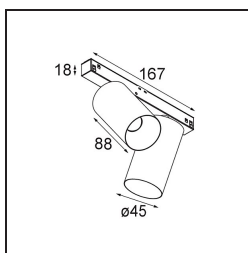

FFD_Minude Track 48V Adjustable 45 2x LED 3000K Spot 1-10V White Structure BB

La souplesse yogique de Minude vous surprendra tout autant que son design cylindrique épuré. Obtenez un effet raffiné et minimaliste sur les murs, sur les plafonds hauts ou sur les plafonds bas. Testez plusieurs Minude sur notre rail Pista ou sur notre Modupoint LED revisité. Sa variété de couleurs et sa taille miniature feront forte impression.

Caractéristiques

Matériaux	13711609
Type de Source Lumineuse	LED
Type de LED	CITIZEN CLU7A3
Technologie LED	LED COB
CRI	Min. 90
Température de Couleur	3000K
Durée de Vie	L90B10 à 50 000 heures
Ampoule incluse	Oui
Nombre de Sources Lumineuses	2
Code de flux CIE	97 99 100 100 42
Groupe ment (SDCM)	2
Direction de la Lumière	Bas
Optique	Lentille
Faisceau mesuré (°)	16,0
Tension d'Entrée	48 V CC
Luminaire power (W)	14,5
Classe Électrique	III
Indice de protection IP	20
Essai au fil incandescent (°C)	960
Protocole de Variation	1-10 V
Intérieur/extérieur	Intérieur
Application	Plafond, Mur
Ajustabilité	H 360° V 0°/+90°
Distance avec l'Objet Éclairé (m)	0,1
Couleur Principale & Finition Principale	Blanc, Structure
Poids brut (g)	573,0
Courant du driver (mA)	500
Flux lumineux par lampe (lm)	295
Efficacité (lm/W)	53
UGR	14