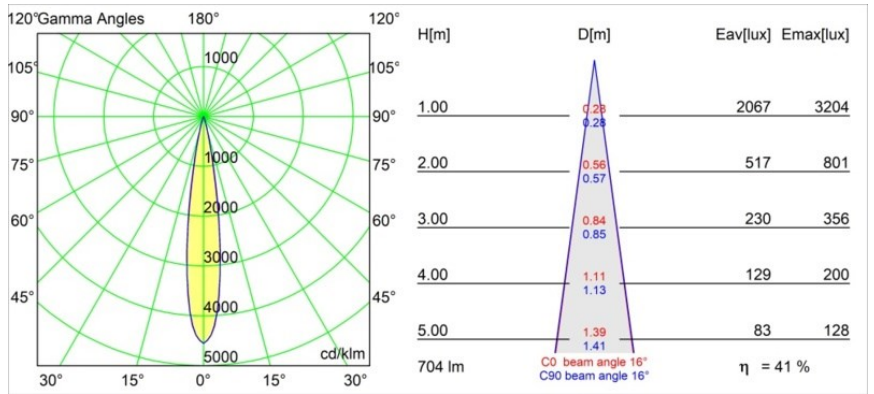

FFD_Minude Track 48V Adjustable 45 2x LED 3000K Spot 1-10V White Structure BB

Die yogische Flexibilität wird Sie ebenso überraschen, wie ihr pures, zylindrisches Design. Zaubern Sie ein raffiniertes und minimalistisches Szenario an Wände und an hohe oder niedrige Decken. Probieren Sie mehr als eine Minude aus, an unserem Pista Schienensystem oder unserem völlig neu entwickelten Modupoint LED. Die lange Farblinie und die Miniaturgröße hinterlassen einen bleibenden Eindruck.

Spezifikationen

Material	13711609
Typ der Lichtquelle	LED
LED Typ	CITIZEN CLU7A3
LED-Technologie	COB-LED
CRI	Min. 90
Farbtemperatur	3000K
Lebensdauer	L90B10 bei 50.000 Stunden
Leuchtmittel enthalten	Ja
Anzahl Lichtquellen	2
CIE-Fluxcode	97 99 100 100 42
Binning (SDCM)	2
Lichtrichtung	Abwärts
Optik	Streuscheibe
Gemessene Abstrahlwinkel (°)	16,0
Eingangsspannung	48 Vdc
Luminaire power (W)	14,5
Schutzklasse	III
Schutzart	20
Glühdrahtprüfung (°C)	960
Dimmprotokoll	1-10V
Innen/Außen	Innen
Anwendung	Decke, Wand
Verstellbarkeit	H 360° V 0°/+90°
Abstand zum beleuchteten Objekt (m)	0,1
Primärfarbe & Primäres Finish	Weiß, Strukturiert
Bruttogewicht (g)	573,0
Antriebsstrom (mA)	500
Lichtstrom pro Lampe (lm)	295
Effizienz (lm/W)	53
UGR	14
Bemerkung	<ul style="list-style-type: none"> • Dies ist kein vollständiges Produkt. Pista Schiene 48 V-System erforderlich. • Für Installationen ohne Dimmer wird empfohlen, 1-10-V-Leuchten zu verwenden.

TM30 & CRI Diagramm

Lichtverteilung und Lichtverteilungskurve

Diagramm