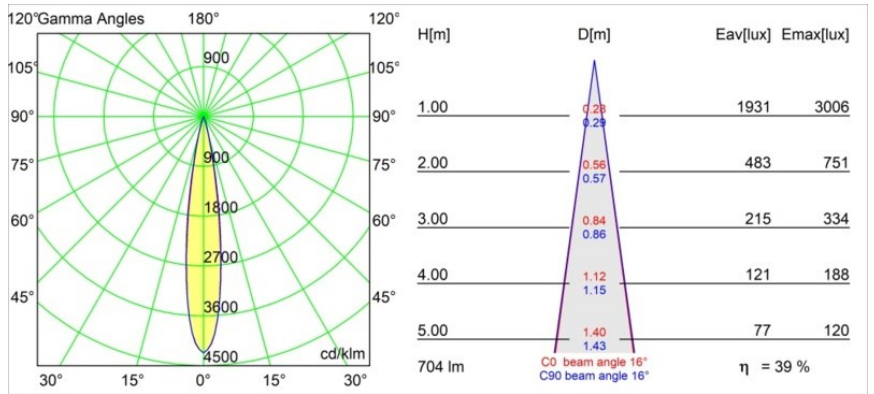

Specificaties

Materiaal	13711781
Type Lichtbron	LED
LED type	CITIZEN CLU7A3
LED technologie	Led-COB
CRI	Min. 90
Kleurtemperatuur	3000K
Levensduur	L90B10 bij 50.000 Uur
Lamp inbegrepen	Ja
Aantal Lichtbronnen	2
CIE-fluxcode	100 100 100 100 39
Binning (SDCM)	2
Lichtrichting	Omlaag
Optisch	Lens
Gemeten gradenbundel (°)	16,0
Ingangsspanning	48Vdc
Luminaire power (W)	14,5
Elektriciteitsklasse	III
IP-klasse	20
Gloeidraadtest (°C)	960
Protocol Voor Dimmen	DALI
DALI Standard	DALI-2
Binnen/Buiten	Binnen
Toepassing	Plafond, Wand
Verstelbaarheid	H 360° V 0°/+90°
Afstand tot Verlicht Voorwerp (m)	0,1
Primaire Kleur & Primaire Afwerking	Zwart, Geborsteld Geanodiseerd
Brutogewicht (g)	573,0
Stroom driver (mA)	500
Lumenoutput per lampunit (lm)	277
Efficiëntie (lm/W)	50
UGR	1
Opmerking	<ul style="list-style-type: none"> • Dit is geen compleet product. Pista Track 48V systeem vereist. • Voor installaties zonder dimmer wordt aanbevolen om 1-10 V armaturen te gebruiken.

TM30 & CRI Diagrammen

Lichtspreading & Stralingsdiagram

Diagrammen