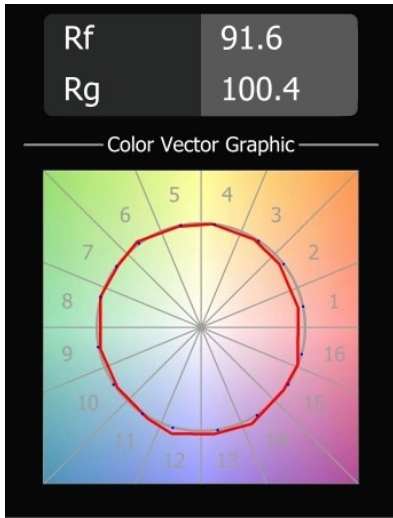

Caractéristiques

Matériaux	13711781
Type de Source Lumineuse	LED
Type de LED	CITIZEN CLU7A3
Technologie LED	LED COB
CRI	Min. 90
Température de Couleur	3000K
Durée de Vie	L90B10 à 50 000 heures
Ampoule incluse	Oui
Nombre de Sources Lumineuses	2
Code de flux CIE	100 100 100 100 39
Groupement (SDCM)	2
Direction de la Lumière	Bas
Optique	Lentille
Faisceau mesuré (°)	16,0
Tension d'Entrée	48 V CC
Luminaire power (W)	14,5
Classe Électrique	III
Indice de protection IP	20
Essai au fil incandescent (°C)	960
Protocole de Variation	DALI
DALI Standard	DALI-2
Intérieur/extérieur	Intérieur
Application	Plafond, Mur
Ajustabilité	H 360° V 0°/+90°
Distance avec l'Objet Éclairé (m)	0,1
Couleur Principale & Finition Principale	Noir, Anodisé Brossé
Poids brut (g)	573,0
Courant du driver (mA)	500
Flux lumineux par lampe (lm)	277
Efficacité (lm/W)	50
UGR	1

Distribution de Lumière & Schéma de Faisceau