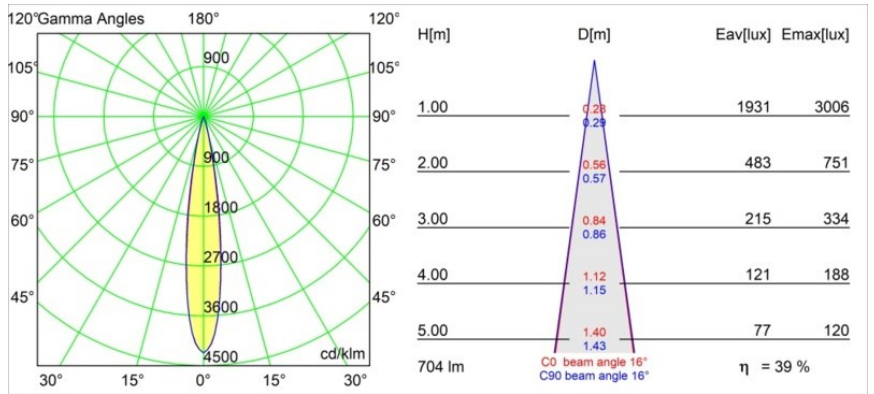

Spezifikationen

Material	13711781
Typ der Lichtquelle	LED
LED Typ	CITIZEN CLU7A3
LED-Technologie	COB-LED
CRI	Min. 90
Farbtemperatur	3000K
Lebensdauer	L90B10 bei 50.000 Stunden
Leuchtmittel enthalten	Ja
Anzahl Lichtquellen	2
CIE-Fluxcode	100 100 100 100 39
Binning (SDCM)	2
Lichtrichtung	Abwärts
Optik	Streuscheibe
Gemessene Abstrahlwinkel (°)	16,0
Eingangsspannung	48 Vdc
Luminaire power (W)	14,5
Schutzklasse	III
Schutzart	20
Glühdrahtprüfung (°C)	960
Dimmprotokoll	DALI
DALI Standard	DALI-2
Innen/Außen	Innen
Anwendung	Decke, Wand
Verstellbarkeit	H 360° V 0°/+90°
Abstand zum beleuchteten Objekt (m)	0,1
Primärfarbe & Primäres Finish	Schwarz, Gebürstet und Eloxiert
Bruttogewicht (g)	573,0
Antriebsstrom (mA)	500
Lichtstrom pro Lampe (lm)	277
Effizienz (lm/W)	50
UGR	1
Bemerkung	<ul style="list-style-type: none"> • Dies ist kein vollständiges Produkt. Pista Schiene 48 V-System erforderlich. • Für Installationen ohne Dimmer wird empfohlen, 1-10-V-Leuchten zu verwenden.

TM30 & CRI Diagramm

Lichtverteilung und Lichtverteilungskurve

Diagramm