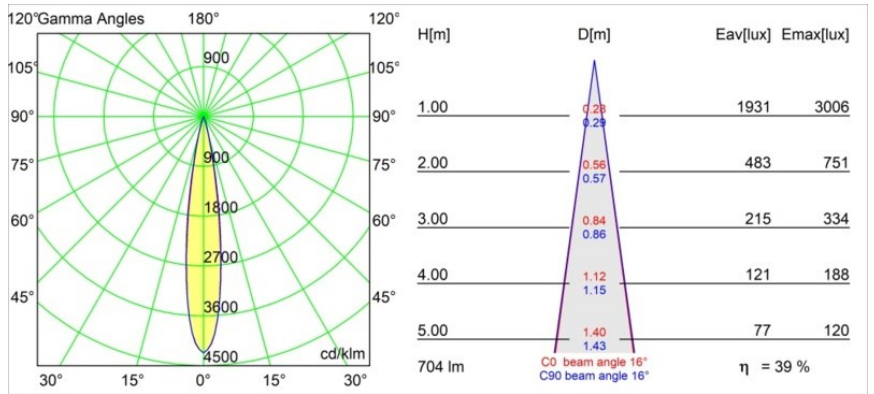

### Spezifikationen

Material	13711781
Typ der Lichtquelle	LED
LED Typ	CITIZEN CLU7A3
LED-Technologie	COB-LED
CRI	Min. 90
Farbtemperatur	3000K
Lebensdauer	L90B10 bei 50.000 Stunden
Leuchtmittel enthalten	Ja
Anzahl Lichtquellen	2
CIE-Fluxcode	100 100 100 100 39
Binning (SDCM)	2
Lichtrichtung	Abwärts
Optik	Streuscheibe
Gemessene Abstrahlwinkel (°)	16,0
Eingangsspannung	48 Vdc
Luminaire power (W)	14,5
Schutzklasse	III
Schutzart	20
Glühdrahtprüfung (°C)	960
Dimmprotokoll	DALI
DALI Standard	DALI-2
Innen/Außen	Innen
Anwendung	Decke, Wand
Verstellbarkeit	H 360° V 0°/+90°
Abstand zum beleuchteten Objekt (m)	0,1
Primärfarbe & Primäres Finish	Schwarz, Gebürstet und Eloxiert
Bruttogewicht (g)	573,0
Antriebsstrom (mA)	500
Lichtstrom pro Lampe (lm)	277
Effizienz (lm/W)	50
UGR	1
Bemerkung	<ul style="list-style-type: none"> <li>• Dies ist kein vollständiges Produkt. Pista Schiene 48 V-System erforderlich.</li> <li>• Für Installationen ohne Dimmer wird empfohlen, 1-10-V-Leuchten zu verwenden.</li> </ul>

Spezifikationen

**TM30 & CRI Diagramm**

**Lichtverteilung und Lichtverteilungskurve**

Diagramm