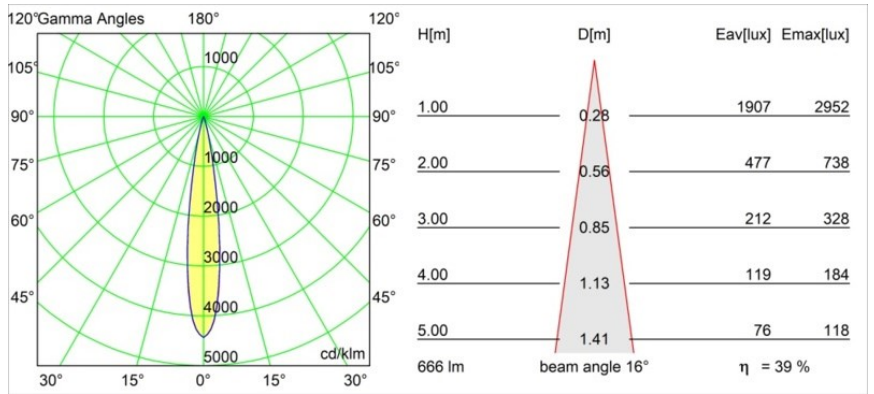

Lichtspreiding & Stralingsdiagram