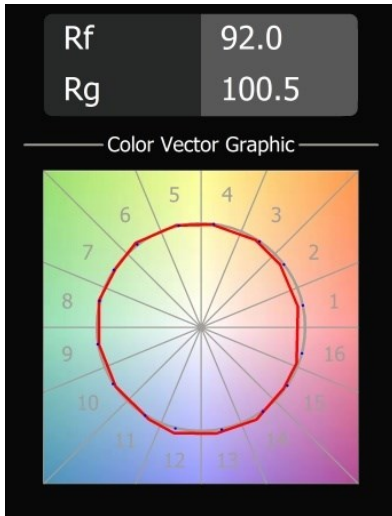

TM30 & CRI Diagrammen