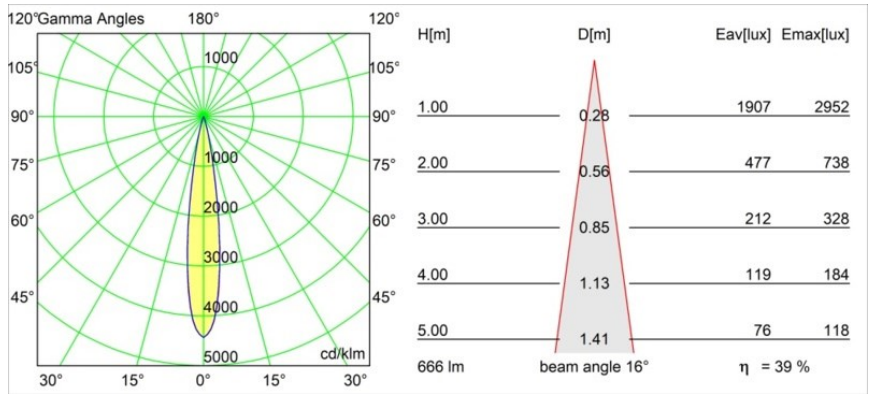

Light distribution & beam diagram