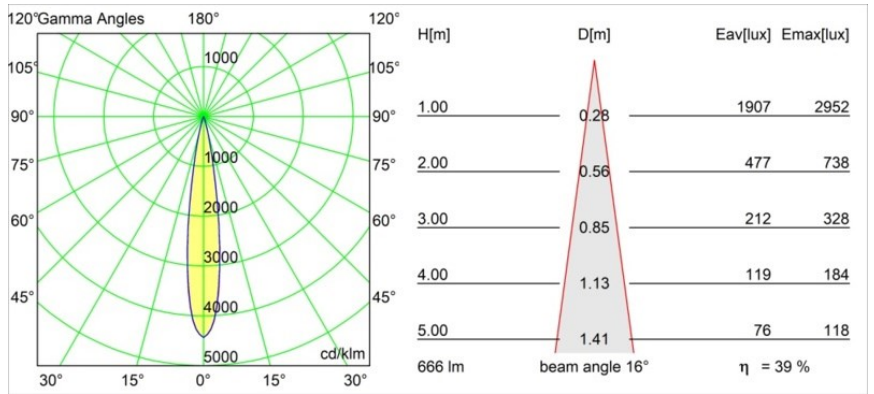

Spezifikationen

Material	13711582
Typ der Lichtquelle	LED
LED Typ	CITIZEN CLU7A3
LED-Technologie	COB-LED
CRI	Min. 90
Farbtemperatur	2700K
Lebensdauer	L90B10 bei 50.000 Stunden
Leuchtmittel enthalten	Ja
Anzahl Lichtquellen	2
CIE-Fluxcode	100 100 100 100 39
Binning (SDCM)	2
Lichtrichtung	Abwärts
Optik	Streuscheibe
Gemessene Abstrahlwinkel (°)	16,0
Eingangsspannung	48 Vdc
Luminaire power (W)	14,5
Schutzklasse	III
Schutzart	20
Glühdrahtprüfung (°C)	960
Dimmprotokoll	DALI
DALI Standard	DALI-2
Innen/Außen	Innen
Anwendung	Decke, Wand
Verstellbarkeit	H 360° V 0°/+90°
Abstand zum beleuchteten Objekt (m)	0,1
Primärfarbe & Primäres Finish	Bronze, Gebürstet und Eloxiert
Bruttogewicht (g)	573,0
Antriebsstrom (mA)	500
Lichtstrom pro Lampe (lm)	262
Effizienz (lm/W)	47
UGR	1
Bemerkung	<ul style="list-style-type: none"> • Dies ist kein vollständiges Produkt. Pista Schiene 48 V-System erforderlich. • Für Installationen ohne Dimmer wird empfohlen, 1-10-V-Leuchten zu verwenden.

TM30 & CRI Diagramm

Lichtverteilung und Lichtverteilungskurve

Diagramm