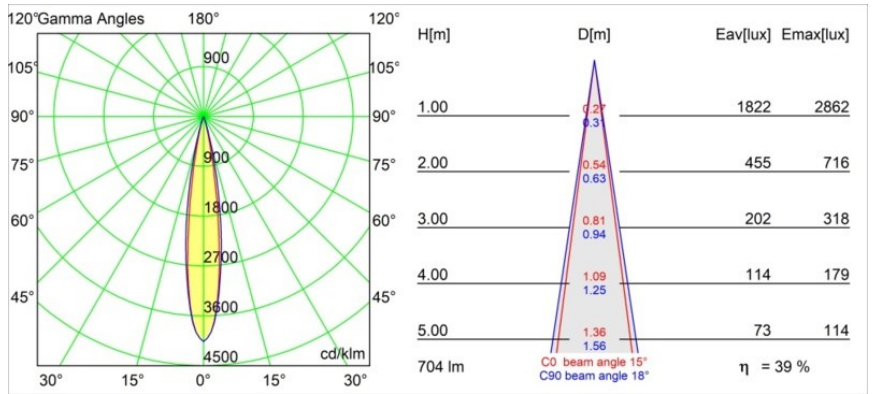

Lichtspreading & Stralingsdiagram