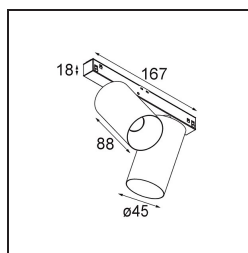

Caractéristiques

Matériaux	13711732
Type de Source Lumineuse	LED
Type de LED	CITIZEN CLU7A3
Technologie LED	LED COB
CRI	Min. 90
Température de Couleur	3000K
Durée de Vie	L90B10 à 50 000 heures
Ampoule incluse	Oui
Nombre de Sources Lumineuses	2
Code de flux CIE	100 100 100 100 39
Groupement (SDCM)	2
Direction de la Lumière	Bas
Optique	Lentille
Faisceau mesuré (°)	15,0
Tension d'Entrée	48 V CC
Luminaire power (W)	14,5
Classe Électrique	III
Indice de protection IP	20
Essai au fil incandescent (°C)	960
Protocole de Variation	DALI
DALI Standard	DALI-2
Intérieur/extérieur	Intérieur
Application	Plafond, Mur
Ajustabilité	H 360° V 0°/+90°
Distance avec l'Objet Éclairé (m)	0,1
Couleur Principale & Finition Principale	Noir, Structure
Poids brut (g)	573,0
Courant du driver (mA)	500
Flux lumineux par lampe (lm)	276
Efficacité (lm/W)	50
UGR	1