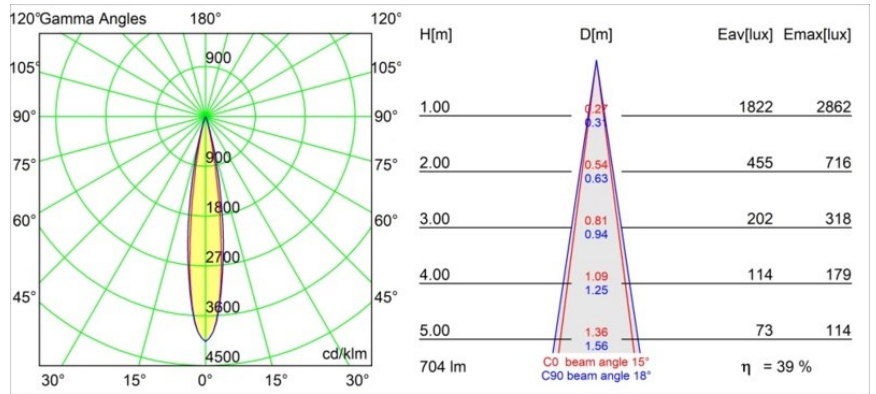

Spezifikationen

Material	13711732
Typ der Lichtquelle	LED
LED Typ	CITIZEN CLU7A3
LED-Technologie	COB-LED
CRI	Min. 90
Farbtemperatur	3000K
Lebensdauer	L90B10 bei 50.000 Stunden
Leuchtmittel enthalten	Ja
Anzahl Lichtquellen	2
CIE-Fluxcode	100 100 100 100 39
Binning (SDCM)	2
Lichtrichtung	Abwärts
Optik	Streuscheibe
Gemessene Abstrahlwinkel (°)	15,0
Eingangsspannung	48 Vdc
Luminaire power (W)	14,5
Schutzklasse	III
Schutzart	20
Glühdrahtprüfung (°C)	960
Dimmprotokoll	DALI
DALI Standard	DALI-2
Innen/Außen	Innen
Anwendung	Decke, Wand
Verstellbarkeit	H 360° V 0°/+90°
Abstand zum beleuchteten Objekt (m)	0,1
Primärfarbe & Primäres Finish	Schwarz, Strukturiert
Bruttogewicht (g)	573,0
Antriebsstrom (mA)	500
Lichtstrom pro Lampe (lm)	276
Effizienz (lm/W)	50
UGR	1
Bemerkung	<ul style="list-style-type: none"> • Dies ist kein vollständiges Produkt. Pista Schiene 48 V-System erforderlich. • Für Installationen ohne Dimmer wird empfohlen, 1-10-V-Leuchten zu verwenden.

TM30 & CRI Diagramm

Lichtverteilung und Lichtverteilungskurve

Diagramm