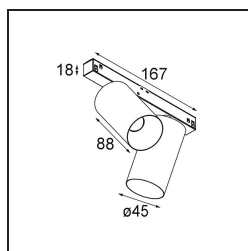

Specifications

Materiale	13711541
Tipo di Sorgente	LED
Tipologia LED	CITIZEN CLU7A3
Tecnologie LED	COB
CRI	Min. 90
Temperatura di colore della luce	2700K
Vita utile	L90B10 @50.000 ore
Lampadina inclusa	Sì
Numero di fonte luminosa	2
Codice di flusso CIE	98 100 100 100 39
Binning (SDCM)	2
Direzione della luce	Diretta
Ottiche	Lente
Fascio misurato (°)	16,0
Volt in ingresso	48Vdc
Luminaire power (W)	14,5
Classificazione elettrica	III
Grado IP	20
Test filo a caldo (°C)	960
Protocollo di regolazione (Dimmer)	DALI
DALI Standard	DALI-2
Interno/Esterno	Interno
Applicazione	Soffitto, Parete
Orientabilità	H 360° V 0°/+90°
Distanza dall'oggetto illuminato (m)	0,1
Colore primario & Finitura primaria	Champagne, Anodizzata Spazzolata
Peso lordo (g)	573,0
Corrente di azionamento (mA)	500
Flusso luminoso per lampade (lm)	259
Efficienza (lm/W)	47
Livello abbagliamento	8
Remark	<ul style="list-style-type: none"> • This is not a complete product. Pista track 48V system required. • Per le installazioni senza dimmer, si raccomanda

I'uso di apparecchi da 1-10 V.

TM30 & CRI diagram

Light distribution & beam diagram

Diagrams