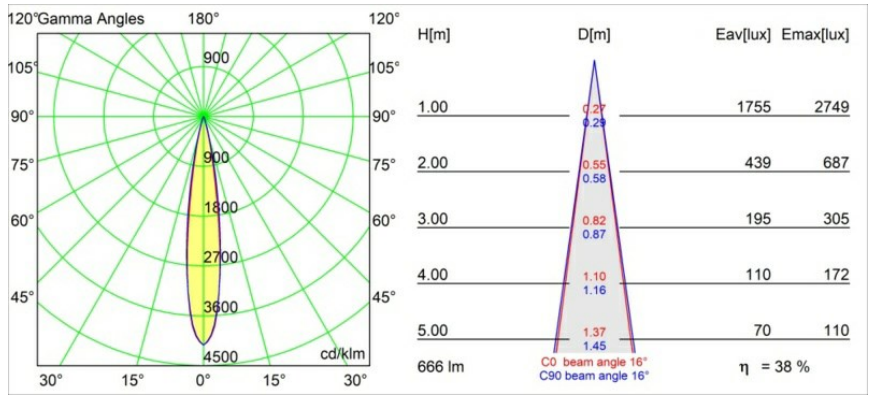

Specifications

Materiale	13711541
Tipo di Sorgente	LED
Tipologia LED	CITIZEN CLU7A3
Tecnologie LED	COB
CRI	Min. 90
Temperatura di colore della luce	2700K
Vita utile	L90B10 @50.000 ore
Lampadina inclusa	Sì
Numero di fonte luminosa	2
Codice di flusso CIE	98 100 100 100 39
Binning (SDCM)	2
Direzione della luce	Diretta
Ottiche	Lente
Fascio misurato (°)	16,0
Volt in ingresso	48Vdc
Luminaire power (W)	14,5
Classificazione elettrica	III
Grado IP	20
Test filo a caldo (°C)	960
Protocollo di regolazione (Dimmer)	DALI
DALI Standard	DALI-2
Interno/Esterno	Interno
Applicazione	Soffitto, Parete
Orientabilità	H 360° V 0°/+90°
Distanza dall'oggetto illuminato (m)	0,1
Colore primario & Finitura primaria	Champagne, Anodizzata Spazzolata
Peso lordo (g)	573,0
Corrente di azionamento (mA)	500
Flusso luminoso per lampade (lm)	259
Efficienza (lm/W)	47
Livello abbagliamento	8
Remark	<ul style="list-style-type: none"> • This is not a complete product. Pista track 48V system required. • Per le installazioni senza dimmer, si raccomanda

I'uso di apparecchi da 1-10 V.

TM30 & CRI diagram

Light distribution & beam diagram

Diagrams