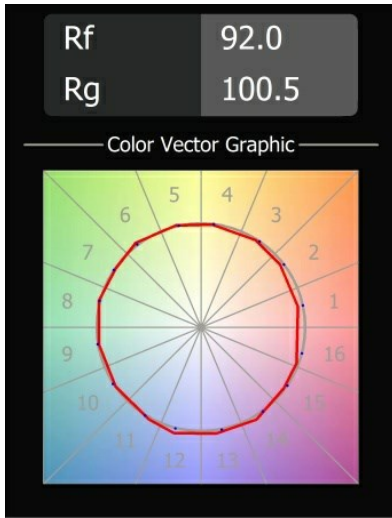

Minude Track 48V Adjustable 45 2x LED 2700K Spot DALI Champagne Brushed Anodised

La flessibilità yogica di Minude ti sorprenderà quanto il suo design essenziale e cilindrico. Esprimi un'estetica raffinata e minimalista su pareti e soffitti alti o bassi. Prova più di un Minude sul nostro binario Pista o sul nostro Modupoint LED ridisegnato. La sua lunga serie di colori e le sue dimensioni miniaturizzate faranno certamente colpo.

Specifications

Materiale	13711541
Tipo di Sorgente	LED
Tipologia LED	CITIZEN CLU7A3
Tecnologie LED	COB
CRI	Min. 90
Temperatura di colore della luce	2700K
Vita utile	L90B10 @50.000 ore
Lampadina inclusa	Sì
Numero di fonte luminosa	2
Codice di flusso CIE	98 100 100 100 39
Binning (SDCM)	2
Direzione della luce	Diretta
Ottiche	Lente
Fascio misurato (°)	16,0
Volt in ingresso	48Vdc
Luminaire power (W)	14,5
Classificazione elettrica	III
Grado IP	20
Test filo a caldo (°C)	960
Protocollo di regolazione (Dimmer)	DALI
DALI Standard	DALI-2
Interno/Esterno	Interno
Applicazione	Soffitto, Parete
Orientabilità	H 360° V 0°/+90°
Distanza dall'oggetto illuminato (m)	0,1
Colore primario & Finitura primaria	Champagne, Anodizzata Spazzolata
Peso lordo (g)	573,0
Corrente di azionamento (mA)	500
Flusso luminoso per lampade (lm)	259
Efficienza (lm/W)	47
Livello abbagliamento	8
Remark	<ul style="list-style-type: none"> • This is not a complete product. Pista track 48V system required. • Per le installazioni senza dimmer, si raccomanda

I'uso di apparecchi da 1-10 V.

TM30 & CRI diagram

Light distribution & beam diagram

Diagrams