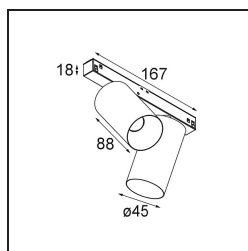

Datum
Klant
Project
Soort

Minude Track 48V Adjustable 45 2x LED 3000K Spot 1-10V Silver Bronze Brushed Anodised

Minudes yogische flexibiliteit zal je al evenzeer verrassen als zijn naakte, cilindervormige ontwerp. Voor een geraffineerde en minimalistische look op de muur, op een hoog of laag plafond. Probeer meer dan één Minude op onze Pista rail of op onze herontworpen Modupoint LED. De lange reeks kleuren en het kleine formaat laten een grote indruk achter.

Specificaties

Materiaal	13711684
Type Lichtbron	LED
LED type	CITIZEN CLU7A3
LED technologie	Led-COB
CRI	Min. 90
Kleurtemperatuur	3000K
Levensduur	L90B10 bij 50.000 Uur
Lamp inbegrepen	Ja
Aantal Lichtbronnen	2
CIE-fluxcode	99 100 100 100 40
Binning (SDCM)	2
Lichtrichting	Omlaag
Optisch	Lens
Gemeten gradenbundel (°)	16,0
Ingangsspanning	48Vdc
Luminaire power (W)	14,5
Elektriciteitsklasse	III
IP-klasse	20
Gloeidraadtest (°C)	960
Protocol Voor Dimmen	1-10V
Binnen/Buiten	Binnen
Toepassing	Plafond, Wand
Verstelbaarheid	H 360° V 0°/+90°
Afstand tot Verlicht Voorwerp (m)	0,1
Primaire Kleur & Primaire Afwerking	Zilverbrons, Geborsteld Geanodiseerd
Brutogewicht (g)	573,0
Stroom driver (mA)	500
Lumenoutput per lampunit (lm)	283
Efficiëntie (lm/W)	51
UGR	5
Opmerking	<ul style="list-style-type: none"> • Dit is geen compleet product. Pista Track 48V systeem vereist. • Voor installaties zonder dimmer wordt aanbevolen om 1-10 V armaturen te gebruiken.