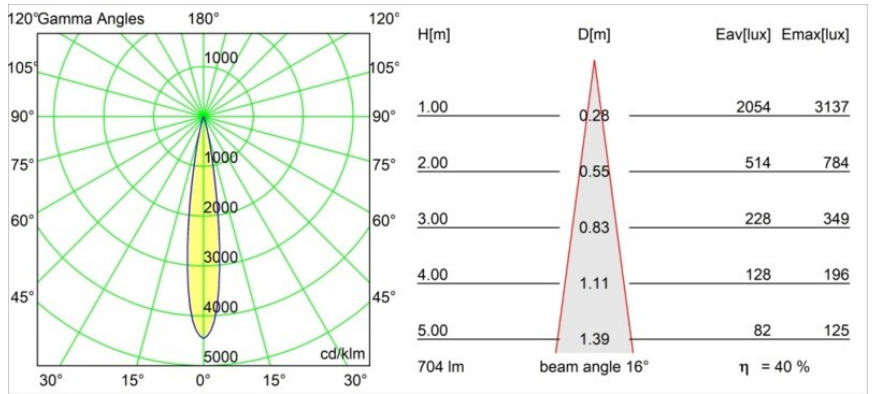

### Caractéristiques

Matériaux	13711684
Type de Source Lumineuse	LED
Type de LED	CITIZEN CLU7A3
Technologie LED	LED COB
CRI	Min. 90
Température de Couleur	3000K
Durée de Vie	L90B10 à 50 000 heures
Ampoule incluse	Oui
Nombre de Sources Lumineuses	2
Code de flux CIE	99 100 100 100 40
Groupe ment (SDCM)	2
Direction de la Lumière	Bas
Optique	Lentille
Faisceau mesuré (°)	16,0
Tension d'Entrée	48 V CC
Luminaire power (W)	14,5
Classe Électrique	III
Indice de protection IP	20
Essai au fil incandescent (°C)	960
Protocole de Variation	1-10 V
Intérieur/extérieur	Intérieur
Application	Plafond, Mur
Ajustabilité	H 360° V 0°/+90°
Distance avec l'Objet Éclairé (m)	0,1
Couleur Principale & Finition Principale	Bronze Argenté, Anodisé Brossé
Poids brut (g)	573,0
Courant du driver (mA)	500
Flux lumineux par lampe (lm)	283
Efficacité (lm/W)	51
UGR	5

**Distribution de Lumière & Schéma de Faisceau**

Diagrammes