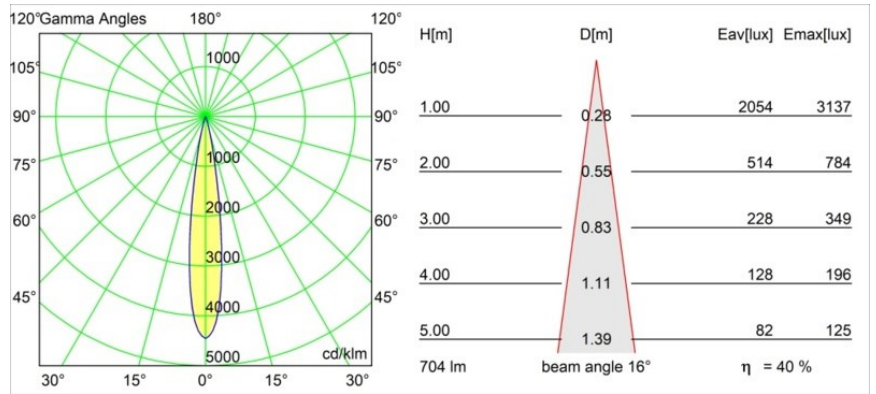

Minude Track 48V Adjustable 45 2x LED 3000K Spot 1-10V Silver Bronze Brushed Anodised

Die yogische Flexibilität wird Sie ebenso überraschen, wie ihr pures, zylindrisches Design. Zaubern Sie ein raffiniertes und minimalistisches Szenario an Wände und an hohe oder niedrige Decken. Probieren Sie mehr als eine Minude aus, an unserem Pista Schienensystem oder unserem völlig neu entwickelten Modupoint LED. Die lange Farblinie und die Miniaturgröße hinterlassen einen bleibenden Eindruck.

Spezifikationen

Material	13711684
Typ der Lichtquelle	LED
LED Typ	CITIZEN CLU7A3
LED-Technologie	COB-LED
CRI	Min. 90
Farbtemperatur	3000K
Lebensdauer	L90B10 bei 50.000 Stunden
Leuchtmittel enthalten	Ja
Anzahl Lichtquellen	2
CIE-Fluxcode	99 100 100 100 40
Binning (SDCM)	2
Lichtrichtung	Abwärts
Optik	Streuscheibe
Gemessene Abstrahlwinkel (°)	16,0
Eingangsspannung	48 Vdc
Luminaire power (W)	14,5
Schutzklasse	III
Schutzart	20
Glühdrahtprüfung (°C)	960
Dimmprotokoll	1-10V
Innen/Außen	Innen
Anwendung	Decke, Wand
Verstellbarkeit	H 360° V 0°/+90°
Abstand zum beleuchteten Objekt (m)	0,1
Primärfarbe & Primäres Finish	Silber-Bronze, Gebürstet und Eloxiert
Bruttogewicht (g)	573,0
Antriebsstrom (mA)	500
Lichtstrom pro Lampe (lm)	283
Effizienz (lm/W)	51
UGR	5
Bemerkung	<ul style="list-style-type: none"> • Dies ist kein vollständiges Produkt. Pista Schiene 48 V-System erforderlich. • Für Installationen ohne Dimmer wird empfohlen, 1-10-V-Leuchten zu verwenden.

TM30 & CRI Diagramm

Lichtverteilung und Lichtverteilungskurve

Diagramm