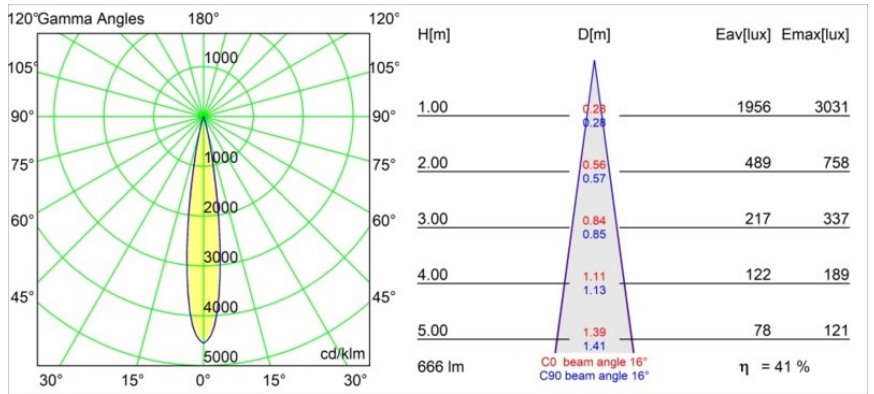

Datum
Klant
Project
Soort

FFD_Minude Track 48V Adjustable 45 2x LED 2700K Spot DALI White Structure BB

Minudes yogische flexibiliteit zal je al evenzeer verrassen als zijn naakte, cilindervormige ontwerp. Voor een geraffineerde en minimalistische look op de muur, op een hoog of laag plafond. Probeer meer dan één Minude op onze Pista rail of op onze herontworpen Modupoint LED. De lange reeks kleuren en het kleine formaat laten een grote indruk achter.

Specificaties

Materiaal	13711509
Type Lichtbron	LED
LED type	CITIZEN CLU7A3
LED technologie	Led-COB
CRI	Min. 90
Kleurtemperatuur	2700K
Levensduur	L90B10 bij 50.000 Uur
Lamp inbegrepen	Ja
Aantal Lichtbronnen	2
CIE-fluxcode	97 99 100 100 42
Binning (SDCM)	2
Lichtrichting	Omlaag
Optisch	Lens
Gemeten gradenbundel (°)	16,0
Ingangsspanning	48Vdc
Luminaire power (W)	14,5
Elektriciteitsklasse	III
IP-klasse	20
Gloeidraadtest (°C)	960
Protocol Voor Dimmen	DALI
DALI Standard	DALI-2
Binnen/Buiten	Binnen
Toepassing	Plafond, Wand
Verstelbaarheid	H 360° V 0°/+90°
Afstand tot Verlicht Voorwerp (m)	0,1
Primaire Kleur & Primaire Afwerking	Wit, Structuur
Brutogewicht (g)	573,0
Stroom driver (mA)	500
Lumenoutput per lampunit (lm)	279
Efficiëntie (lm/W)	50
UGR	13
Opmerking	<ul style="list-style-type: none"> • Dit is geen compleet product. Pista Track 48V systeem vereist. • Voor installaties zonder dimmer wordt aanbevolen om 1-10 V armaturen te gebruiken.

TM30 & CRI Diagrammen

Lichtspreading & Stralingsdiagram

Diagrammen