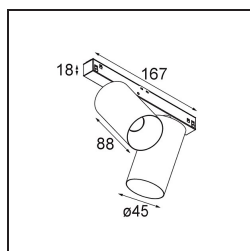

Datum
Kunde
Projekt
Art

FFD_Minude Track 48V Adjustable 45 2x LED 2700K Spot DALI White Structure BB

Die yogische Flexibilität wird Sie ebenso überraschen, wie ihr pures, zylindrisches Design. Zaubern Sie ein raffiniertes und minimalistisches Szenario an Wände und an hohe oder niedrige Decken. Probieren Sie mehr als eine Minude aus, an unserem Pista Schienensystem oder unserem völlig neu entwickelten Modupoint LED. Die lange Farblinie und die Miniaturgröße hinterlassen einen bleibenden Eindruck.

Spezifikationen

Material	13711509
Typ der Lichtquelle	LED
LED Typ	CITIZEN CLU7A3
LED-Technologie	COB-LED
CRI	Min. 90
Farbtemperatur	2700K
Lebensdauer	L90B10 bei 50.000 Stunden
Leuchtmittel enthalten	Ja
Anzahl Lichtquellen	2
CIE-Fluxcode	97 99 100 100 42
Binning (SDCM)	2
Lichtrichtung	Abwärts
Optik	Streuscheibe
Gemessene Abstrahlwinkel (°)	16,0
Eingangsspannung	48 Vdc
Luminaire power (W)	14,5
Schutzklasse	III
Schutzart	20
Glühdrahtprüfung (°C)	960
Dimmprotokoll	DALI
DALI Standard	DALI-2
Innen/Außen	Innen
Anwendung	Decke, Wand
Verstellbarkeit	H 360° V 0°/+90°
Abstand zum beleuchteten Objekt (m)	0,1
Primärfarbe & Primäres Finish	Weiß, Strukturiert
Bruttogewicht (g)	573,0
Antriebsstrom (mA)	500
Lichtstrom pro Lampe (lm)	279
Effizienz (lm/W)	50
UGR	13
Bemerkung	<ul style="list-style-type: none"> • Dies ist kein vollständiges Produkt. Pista Schiene 48 V-System erforderlich. • Für Installationen ohne Dimmer wird empfohlen, 1-10-V-Leuchten zu verwenden.