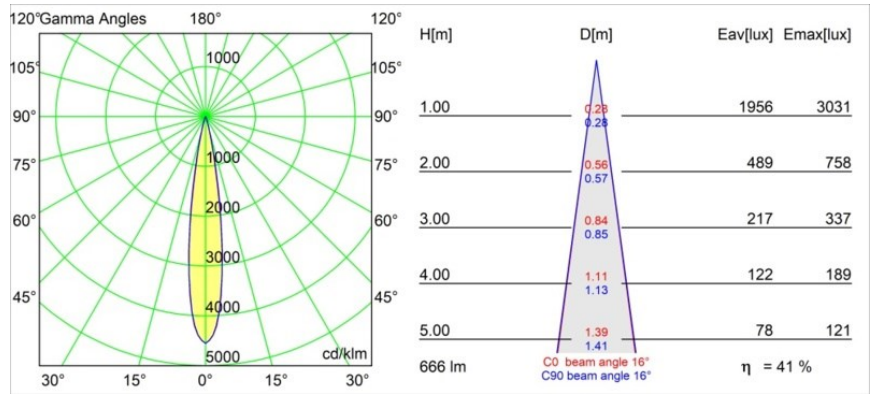

Datum
Kunde
Projekt
Art

FFD_Minude Track 48V Adjustable 45 2x LED 2700K Spot DALI White Structure BB

Die yogische Flexibilität wird Sie ebenso überraschen, wie ihr pures, zylindrisches Design. Zaubern Sie ein raffiniertes und minimalistisches Szenario an Wände und an hohe oder niedrige Decken. Probieren Sie mehr als eine Minude aus, an unserem Pista Schienensystem oder unserem völlig neu entwickelten Modupoint LED. Die lange Farblinie und die Miniaturgröße hinterlassen einen bleibenden Eindruck.

Spezifikationen

Material	13711509
Typ der Lichtquelle	LED
LED Typ	CITIZEN CLU7A3
LED-Technologie	COB-LED
CRI	Min. 90
Farbtemperatur	2700K
Lebensdauer	L90B10 bei 50.000 Stunden
Leuchtmittel enthalten	Ja
Anzahl Lichtquellen	2
CIE-Fluxcode	97 99 100 100 42
Binning (SDCM)	2
Lichtrichtung	Abwärts
Optik	Streuscheibe
Gemessene Abstrahlwinkel (°)	16,0
Eingangsspannung	48 Vdc
Luminaire power (W)	14,5
Schutzklasse	III
Schutzart	20
Glühdrahtprüfung (°C)	960
Dimmprotokoll	DALI
DALI Standard	DALI-2
Innen/Außen	Innen
Anwendung	Decke, Wand
Verstellbarkeit	H 360° V 0°/+90°
Abstand zum beleuchteten Objekt (m)	0,1
Primärfarbe & Primäres Finish	Weiß, Strukturiert
Bruttogewicht (g)	573,0
Antriebsstrom (mA)	500
Lichtstrom pro Lampe (lm)	279
Effizienz (lm/W)	50
UGR	13
Bemerkung	<ul style="list-style-type: none"> • Dies ist kein vollständiges Produkt. Pista Schiene 48 V-System erforderlich. • Für Installationen ohne Dimmer wird empfohlen, 1-10-V-Leuchten zu verwenden.

TM30 & CRI Diagramm

Lichtverteilung und Lichtverteilungskurve

Diagramm