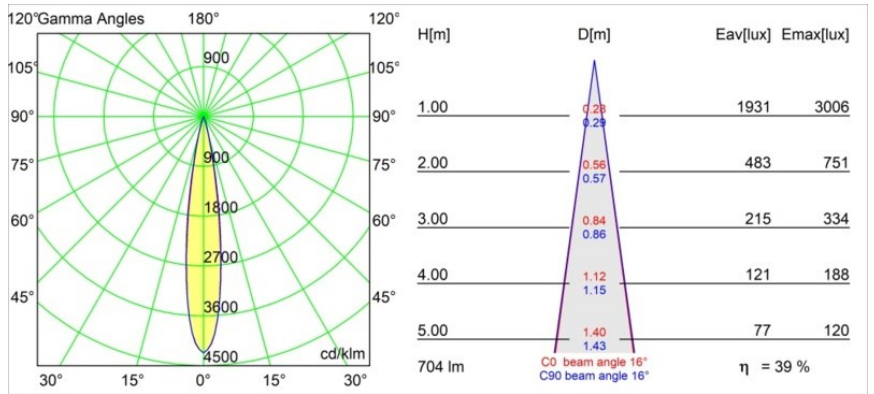

Datum
Klant
Project
Soort

Minude Track 48V Adjustable 45 2x LED 3000K Spot 1-10V Black Brushed Anodised

Minudes yogische flexibiliteit zal je al evenzeer verrassen als zijn naakte, cilindervormige ontwerp. Voor een geraffineerde en minimalistische look op de muur, op een hoog of laag plafond. Probeer meer dan één Minude op onze Pista rail of op onze herontworpen Modupoint LED. De lange reeks kleuren en het kleine formaat laten een grote indruk achter.

Specificaties

Materiaal	13711681
Type Lichtbron	LED
LED type	CITIZEN CLU7A3
LED technologie	Led-COB
CRI	Min. 90
Kleurtemperatuur	3000K
Levensduur	L90B10 bij 50.000 Uur
Lamp inbegrepen	Ja
Aantal Lichtbronnen	2
CIE-fluxcode	100 100 100 100 39
Binning (SDCM)	2
Lichtrichting	Omlaag
Optisch	Lens
Gemeten gradenbundel (°)	16,0
Ingangsspanning	48Vdc
Luminaire power (W)	14,5
Elektriciteitsklasse	III
IP-klasse	20
Gloeidraadtest (°C)	960
Protocol Voor Dimmen	1-10V
Binnen/Buiten	Binnen
Toepassing	Plafond, Wand
Verstelbaarheid	H 360° V 0°/+90°
Afstand tot Verlicht Voorwerp (m)	0,1
Primaire Kleur & Primaire Afwerking	Zwart, Geborsteld Geanodiseerd
Brutogewicht (g)	573,0
Stroom driver (mA)	500
Lumenoutput per lampunit (lm)	277
Efficiëntie (lm/W)	50
UGR	1
Opmerking	<ul style="list-style-type: none"> • Dit is geen compleet product. Pista Track 48V systeem vereist. • Voor installaties zonder dimmer wordt aanbevolen om 1-10 V armaturen te gebruiken.

TM30 & CRI Diagrammen

Lichtspreading & Stralingsdiagram

Diagrammen