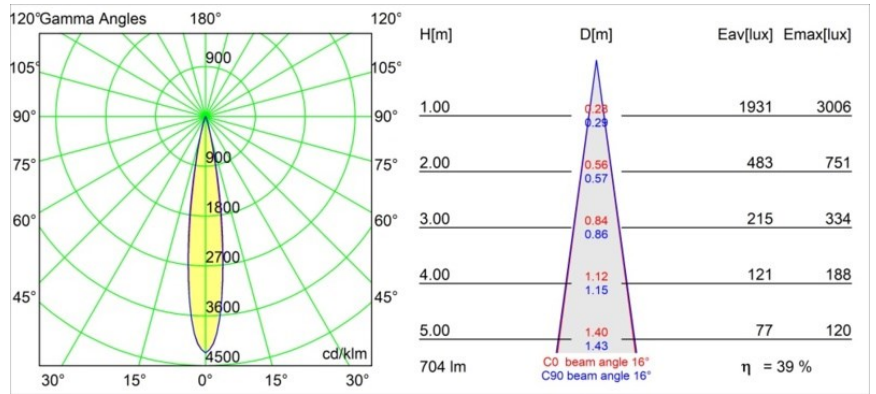

Datum

Kunde

Projekt

Art

Minude Track 48V Adjustable 45 2x LED 3000K Spot 1-10V Black Brushed Anodised

Die yogische Flexibilität wird Sie ebenso überraschen, wie ihr pures, zylindrisches Design. Zaubern Sie ein raffiniertes und minimalistisches Szenario an Wände und an hohe oder niedrige Decken. Probieren Sie mehr als eine Minude aus, an unserem Pista Schienensystem oder unserem völlig neu entwickelten Modupoint LED. Die lange Farblinie und die Miniaturgröße hinterlassen einen bleibenden Eindruck.

Spezifikationen

Material	13711681
Typ der Lichtquelle	LED
LED Typ	CITIZEN CLU7A3
LED-Technologie	COB-LED
CRI	Min. 90
Farbtemperatur	3000K
Lebensdauer	L90B10 bei 50.000 Stunden
Leuchtmittel enthalten	Ja
Anzahl Lichtquellen	2
CIE-Fluxcode	100 100 100 100 39
Binning (SDCM)	2
Lichtrichtung	Abwärts
Optik	Streuscheibe
Gemessene Abstrahlwinkel (°)	16,0
Eingangsspannung	48 Vdc
Luminaire power (W)	14,5
Schutzklasse	III
Schutzart	20
Glühdrahtprüfung (°C)	960
Dimmprotokoll	1-10V
Innen/Außen	Innen
Anwendung	Decke, Wand
Verstellbarkeit	H 360° V 0°/+90°
Abstand zum beleuchteten Objekt (m)	0,1
Primärfarbe & Primäres Finish	Schwarz, Gebürstet und Eloxiert
Bruttogewicht (g)	573,0
Antriebsstrom (mA)	500
Lichtstrom pro Lampe (lm)	277
Effizienz (lm/W)	50
UGR	1
Bemerkung	<ul style="list-style-type: none"> • Dies ist kein vollständiges Produkt. Pista Schiene 48 V-System erforderlich. • Für Installationen ohne Dimmer wird empfohlen, 1-10-V-Leuchten zu verwenden.

TM30 & CRI Diagramm

Lichtverteilung und Lichtverteilungskurve

Diagramm