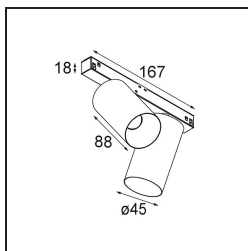

Datum

Kunde

Projekt

Art

Minude Track 48V Adjustable 45 2x LED 3000K Spot 1-10V Black Brushed Anodised

Die yogische Flexibilität wird Sie ebenso überraschen, wie ihr pures, zylindrisches Design. Zaubern Sie ein raffiniertes und minimalistisches Szenario an Wände und an hohe oder niedrige Decken. Probieren Sie mehr als eine Minude aus, an unserem Pista Schienensystem oder unserem völlig neu entwickelten Modupoint LED. Die lange Farblinie und die Miniaturgröße hinterlassen einen bleibenden Eindruck.

Spezifikationen

Material	13711681
Typ der Lichtquelle	LED
LED Typ	CITIZEN CLU7A3
LED-Technologie	COB-LED
CRI	Min. 90
Farbtemperatur	3000K
Lebensdauer	L90B10 bei 50.000 Stunden
Leuchtmittel enthalten	Ja
Anzahl Lichtquellen	2
CIE-Fluxcode	100 100 100 100 39
Binning (SDCM)	2
Lichtrichtung	Abwärts
Optik	Streuscheibe
Gemessene Abstrahlwinkel (°)	16,0
Eingangsspannung	48 Vdc
Luminaire power (W)	14,5
Schutzklasse	III
Schutzart	20
Glühdrahtprüfung (°C)	960
Dimmprotokoll	1-10V
Innen/Außen	Innen
Anwendung	Decke, Wand
Verstellbarkeit	H 360° V 0°/+90°
Abstand zum beleuchteten Objekt (m)	0,1
Primärfarbe & Primäres Finish	Schwarz, Gebürstet und Eloxiert
Bruttogewicht (g)	573,0
Antriebsstrom (mA)	500
Lichtstrom pro Lampe (lm)	277
Effizienz (lm/W)	50
UGR	1
Bemerkung	<ul style="list-style-type: none"> • Dies ist kein vollständiges Produkt. Pista Schiene 48 V-System erforderlich. • Für Installationen ohne Dimmer wird empfohlen, 1-10-V-Leuchten zu verwenden.