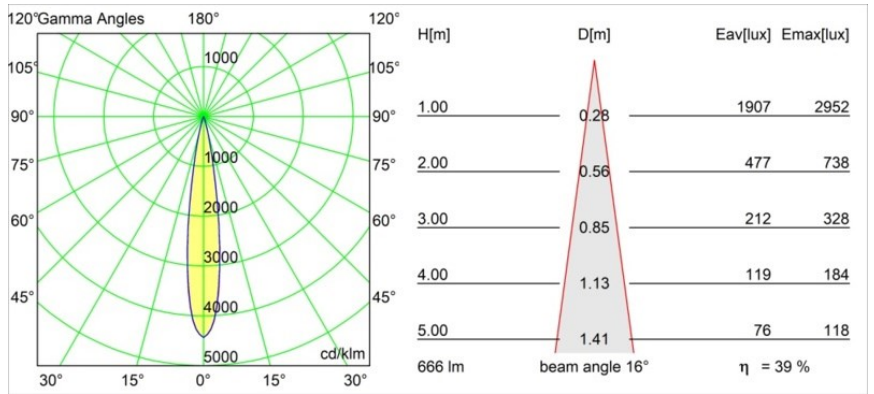

Datum
Kunde
Projekt
Art

Minude Track 48V Adjustable 45 2x LED 2700K Spot 1-10V Bronze Brushed Anodised

Die yogische Flexibilität wird Sie ebenso überraschen, wie ihr pures, zylindrisches Design. Zaubern Sie ein raffiniertes und minimalistisches Szenario an Wände und an hohe oder niedrige Decken. Probieren Sie mehr als eine Minude aus, an unserem Pista Schienensystem oder unserem völlig neu entwickelten Modupoint LED. Die lange Farblinie und die Miniaturgröße hinterlassen einen bleibenden Eindruck.

Spezifikationen

Material	13711482
Typ der Lichtquelle	LED
LED Typ	CITIZEN CLU7A3
LED-Technologie	COB-LED
CRI	Min. 90
Farbtemperatur	2700K
Lebensdauer	L90B10 bei 50.000 Stunden
Leuchtmittel enthalten	Ja
Anzahl Lichtquellen	2
CIE-Fluxcode	100 100 100 100 39
Binning (SDCM)	2
Lichtrichtung	Abwärts
Optik	Streuscheibe
Gemessene Abstrahlwinkel (°)	16,0
Eingangsspannung	48 Vdc
Luminaire power (W)	14,5
Schutzklasse	III
Schutzart	20
Glühdrahtprüfung (°C)	960
Dimmprotokoll	1-10V
Innen/Außen	Innen
Anwendung	Decke, Wand
Verstellbarkeit	H 360° V 0°/+90°
Abstand zum beleuchteten Objekt (m)	0,1
Primärfarbe & Primäres Finish	Bronze, Gebürstet und Eloxiert
Bruttogewicht (g)	573,0
Antriebsstrom (mA)	500
Lichtstrom pro Lampe (lm)	262
Effizienz (lm/W)	47
UGR	1
Bemerkung	<ul style="list-style-type: none"> • Dies ist kein vollständiges Produkt. Pista Schiene 48 V-System erforderlich. • Für Installationen ohne Dimmer wird empfohlen, 1-10-V-Leuchten zu verwenden.

TM30 & CRI Diagramm

Lichtverteilung und Lichtverteilungskurve

Diagramm