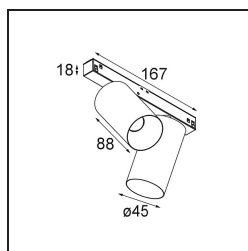

Datum
Klant
Project
Soort

Minute Track 48V Adjustable 45 2x LED 3000K Spot 1-10V Black Structure

Minudes yogische flexibiliteit zal je al evenzeer verrassen als zijn naakte, cilindervormige ontwerp. Voor een geraffineerde en minimalistische look op de muur, op een hoog of laag plafond. Probeer meer dan één Minute op onze Pista rail of op onze herontworpen Modupoint LED. De lange reeks kleuren en het kleine formaat laten een grote indruk achter.

Specificaties

Materiaal	13711632
Type Lichtbron	LED
LED type	CITIZEN CLU7A3
LED technologie	Led-COB
CRI	Min. 90
Kleurtemperatuur	3000K
Levensduur	L90B10 bij 50.000 Uur
Lamp inbegrepen	Ja
Aantal Lichtbronnen	2
CIE-fluxcode	100 100 100 100 39
Binning (SDCM)	2
Lichtrichting	Omlaag
Optisch	Lens
Gemeten gradenbundel (°)	15,0
Ingangsspanning	48Vdc
Luminaire power (W)	14,5
Elektriciteitsklasse	III
IP-klasse	20
Gloeidraadtest (°C)	960
Protocol Voor Dimmen	1-10V
Binnen/Buiten	Binnen
Toepassing	Plafond, Wand
Verstelbaarheid	H 360° V 0°/+90°
Afstand tot Verlicht Voorwerp (m)	0,1
Primaire Kleur & Primaire Afwerking	Zwart, Structuur
Brutogewicht (g)	573,0
Stroom driver (mA)	500
Lumenoutput per lampunit (lm)	276
Efficiëntie (lm/W)	50
UGR	1
Opmerking	<ul style="list-style-type: none"> • Dit is geen compleet product. Pista Track 48V systeem vereist. • Voor installaties zonder dimmer wordt aanbevolen om 1-10 V armaturen te gebruiken.