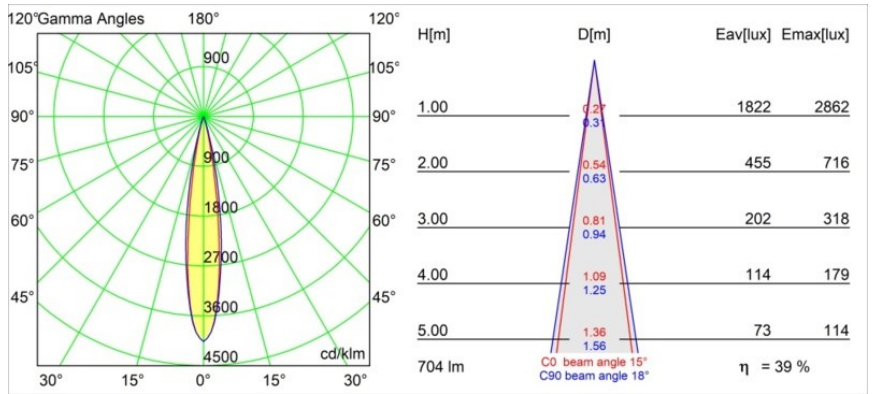

Datum
Klant
Project
Soort

Minute Track 48V Adjustable 45 2x LED 3000K Spot 1-10V Black Structure

Minudes yogische flexibiliteit zal je al evenzeer verrassen als zijn naakte, cilindervormige ontwerp. Voor een geraffineerde en minimalistische look op de muur, op een hoog of laag plafond. Probeer meer dan één Minute op onze Pista rail of op onze herontworpen Modupoint LED. De lange reeks kleuren en het kleine formaat laten een grote indruk achter.

Specificaties

Materiaal	13711632
Type Lichtbron	LED
LED type	CITIZEN CLU7A3
LED technologie	Led-COB
CRI	Min. 90
Kleurtemperatuur	3000K
Levensduur	L90B10 bij 50.000 Uur
Lamp inbegrepen	Ja
Aantal Lichtbronnen	2
CIE-fluxcode	100 100 100 100 39
Binning (SDCM)	2
Lichtrichting	Omlaag
Optisch	Lens
Gemeten gradenbundel (°)	15,0
Ingangsspanning	48Vdc
Luminaire power (W)	14,5
Elektriciteitsklasse	III
IP-klasse	20
Gloeidraadtest (°C)	960
Protocol Voor Dimmen	1-10V
Binnen/Buiten	Binnen
Toepassing	Plafond, Wand
Verstelbaarheid	H 360° V 0°/+90°
Afstand tot Verlicht Voorwerp (m)	0,1
Primaire Kleur & Primaire Afwerking	Zwart, Structuur
Brutogewicht (g)	573,0
Stroom driver (mA)	500
Lumenoutput per lampunit (lm)	276
Efficiëntie (lm/W)	50
UGR	1
Opmerking	<ul style="list-style-type: none"> • Dit is geen compleet product. Pista Track 48V systeem vereist. • Voor installaties zonder dimmer wordt aanbevolen om 1-10 V armaturen te gebruiken.

TM30 & CRI Diagrammen

Lichtspreiding & Stralingsdiagram

Diagrammen