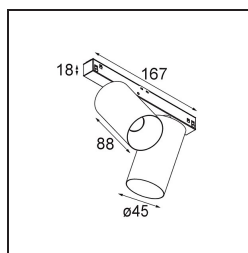

### Minude Track 48V Adjustable 45 2x LED 3000K Spot 1-10V Black Structure

La souplesse yogique de Minude vous surprendra tout autant que son design cylindrique épuré. Obtenez un effet raffiné et minimaliste sur les murs, sur les plafonds hauts ou sur les plafonds bas. Testez plusieurs Minude sur notre rail Pista ou sur notre Modupoint LED revisité. Sa variété de couleurs et sa taille miniature feront forte impression.

#### Caractéristiques

Matériaux	13711632
Type de Source Lumineuse	LED
Type de LED	CITIZEN CLU7A3
Technologie LED	LED COB
CRI	Min. 90
Température de Couleur	3000K
Durée de Vie	L90B10 à 50 000 heures
Ampoule incluse	Oui
Nombre de Sources Lumineuses	2
Code de flux CIE	100 100 100 100 39
Groupement (SDCM)	2
Direction de la Lumière	Bas
Optique	Lentille
Faisceau mesuré (°)	15,0
Tension d'Entrée	48 V CC
Luminaire power (W)	14,5
Classe Électrique	III
Indice de protection IP	20
Essai au fil incandescent (°C)	960
Protocole de Variation	1-10 V
Intérieur/extérieur	Intérieur
Application	Plafond, Mur
Ajustabilité	H 360° V 0°/+90°
Distance avec l'Objet Éclairé (m)	0,1
Couleur Principale & Finition Principale	Noir, Structure
Poids brut (g)	573,0
Courant du driver (mA)	500
Flux lumineux par lampe (lm)	276
Efficacité (lm/W)	50
UGR	1