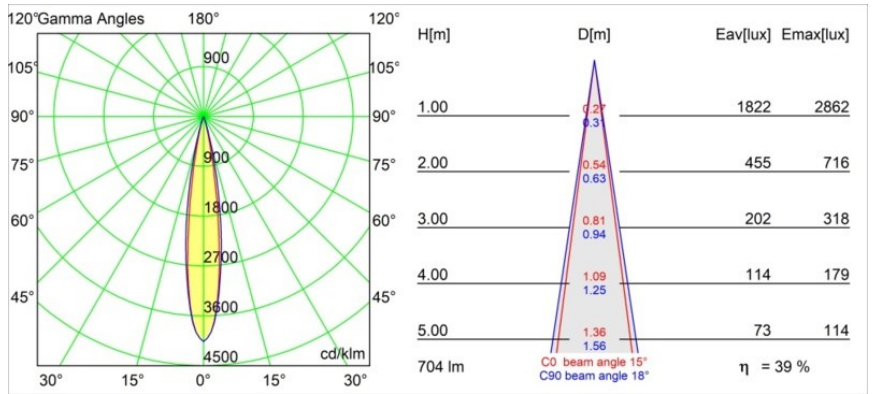

Datum
Kunde
Projekt
Art

Minute Track 48V Adjustable 45 2x LED 3000K Spot 1-10V Black Structure

Die yogische Flexibilität wird Sie ebenso überraschen, wie ihr pures, zylindrisches Design. Zaubern Sie ein raffiniertes und minimalistisches Szenario an Wände und an hohe oder niedrige Decken. Probieren Sie mehr als eine Minute aus, an unserem Pista Schienensystem oder unserem völlig neu entwickelten Modupoint LED. Die lange Farblinie und die Miniaturgröße hinterlassen einen bleibenden Eindruck.

Spezifikationen

Material	13711632
Typ der Lichtquelle	LED
LED Typ	CITIZEN CLU7A3
LED-Technologie	COB-LED
CRI	Min. 90
Farbtemperatur	3000K
Lebensdauer	L90B10 bei 50.000 Stunden
Leuchtmittel enthalten	Ja
Anzahl Lichtquellen	2
CIE-Fluxcode	100 100 100 100 39
Binning (SDCM)	2
Lichtrichtung	Abwärts
Optik	Streuscheibe
Gemessene Abstrahlwinkel (°)	15,0
Eingangsspannung	48 Vdc
Luminaire power (W)	14,5
Schutzklasse	III
Schutzart	20
Glühdrahtprüfung (°C)	960
Dimmprotokoll	1-10V
Innen/Außen	Innen
Anwendung	Decke, Wand
Verstellbarkeit	H 360° V 0°/+90°
Abstand zum beleuchteten Objekt (m)	0,1
Primärfarbe & Primäres Finish	Schwarz, Strukturiert
Bruttogewicht (g)	573,0
Antriebsstrom (mA)	500
Lichtstrom pro Lampe (lm)	276
Effizienz (lm/W)	50
UGR	1
Bemerkung	<ul style="list-style-type: none"> • Dies ist kein vollständiges Produkt. Pista Schiene 48 V-System erforderlich. • Für Installationen ohne Dimmer wird empfohlen, 1-10-V-Leuchten zu verwenden.

TM30 & CRI Diagramm

Lichtverteilung und Lichtverteilungskurve

Diagramm