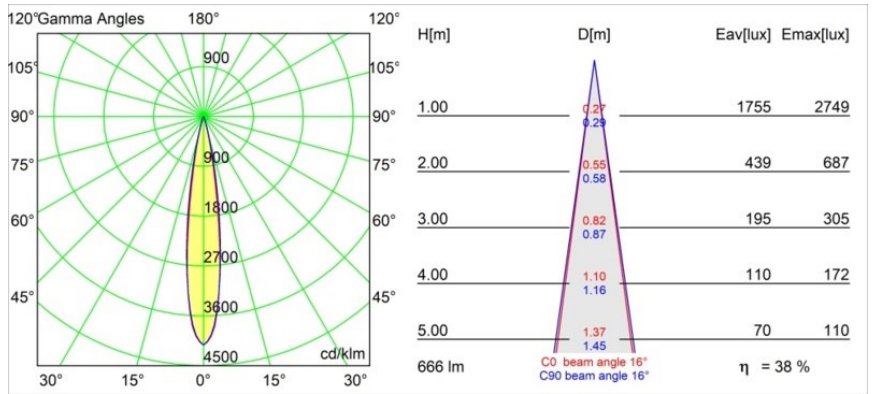

*Minude Track 48V Adjustable 45 2x LED 2700K Spot 1-10V Champagne Brushed Anodised*

Die yogische Flexibilität wird Sie ebenso überraschen, wie ihr pures, zylindrisches Design. Zaubern Sie ein raffiniertes und minimalistisches Szenario an Wände und an hohe oder niedrige Decken. Probieren Sie mehr als eine Minude aus, an unserem Pista Schienensystem oder unserem völlig neu entwickelten Modupoint LED. Die lange Farblinie und die Miniaturgröße hinterlassen einen bleibenden Eindruck.

### Spezifikationen

Material	13711441
Typ der Lichtquelle	LED
LED Typ	CITIZEN CLU7A3
LED-Technologie	COB-LED
CRI	Min. 90
Farbtemperatur	2700K
Lebensdauer	L90B10 bei 50.000 Stunden
Leuchtmittel enthalten	Ja
Anzahl Lichtquellen	2
CIE-Fluxcode	98 100 100 100 39
Binning (SDCM)	2
Lichtrichtung	Abwärts
Optik	Streuscheibe
Gemessene Abstrahlwinkel (°)	16,0
Eingangsspannung	48 Vdc
Luminaire power (W)	14,5
Schutzklasse	III
Schutzart	20
Glühdrahtprüfung (°C)	960
Dimmprotokoll	1-10V
Innen/Außen	Innen
Anwendung	Decke, Wand
Verstellbarkeit	H 360° V 0°/+90°
Abstand zum beleuchteten Objekt (m)	0,1
Primärfarbe & Primäres Finish	Champagner, Gebürstet und Eloxiert
Bruttogewicht (g)	573,0
Antriebsstrom (mA)	500
Lichtstrom pro Lampe (lm)	259
Effizienz (lm/W)	47
UGR	8
Bemerkung	<ul style="list-style-type: none"> <li>• Dies ist kein vollständiges Produkt. Pista Schiene 48 V-System erforderlich.</li> <li>• Für Installationen ohne Dimmer wird empfohlen, 1-10-V-Leuchten zu verwenden.</li> </ul>

**TM30 & CRI Diagramm**

**Lichtverteilung und Lichtverteilungskurve**

Diagramm