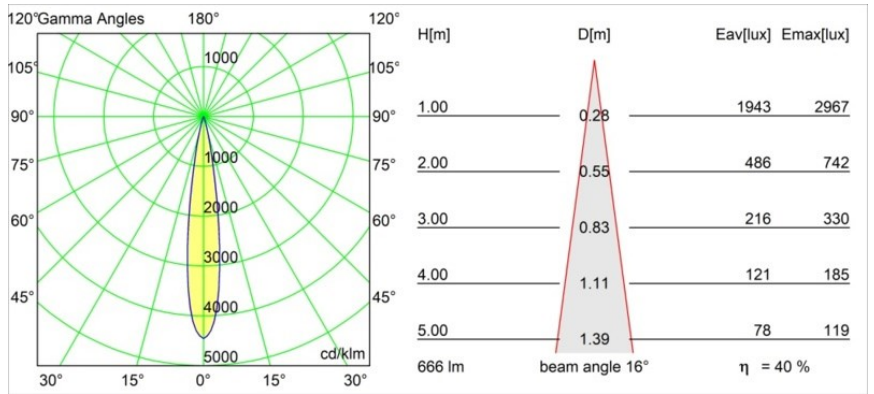

Lichtspreiding & Stralingsdiagram