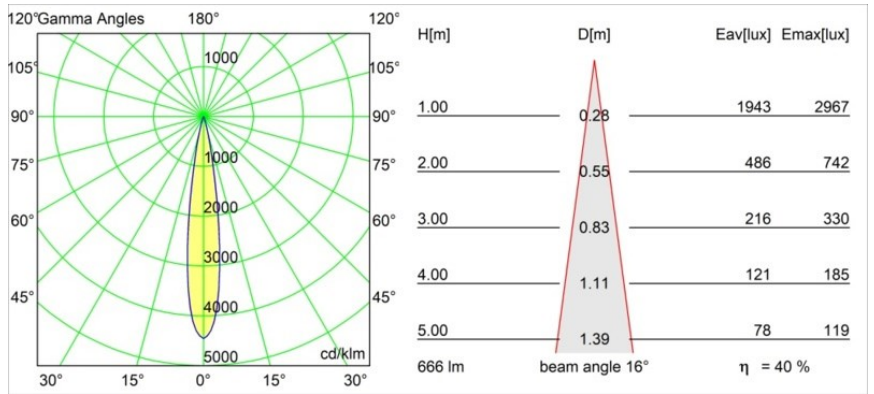

### Caractéristiques

Matériaux	13711584
Type de Source Lumineuse	LED
Type de LED	CITIZEN CLU7A3
Technologie LED	LED COB
CRI	Min. 90
Température de Couleur	2700K
Durée de Vie	L90B10 à 50 000 heures
Ampoule incluse	Oui
Nombre de Sources Lumineuses	2
Code de flux CIE	99 100 100 100 40
Groupe ment (SDCM)	2
Direction de la Lumière	Bas
Optique	Lentille
Faisceau mesuré (°)	16,0
Tension d'Entrée	48 V CC
Luminaire power (W)	14,5
Classe Électrique	III
Indice de protection IP	20
Essai au fil incandescent (°C)	960
Protocole de Variation	DALI
DALI Standard	DALI-2
Intérieur/extérieur	Intérieur
Application	Plafond, Mur
Ajustabilité	H 360° V 0°/+90°
Distance avec l'Objet Éclairé (m)	0,1
Couleur Principale & Finition Principale	Bronze Argenté, Anodisé Brossé
Poids brut (g)	573,0
Courant du driver (mA)	500
Flux lumineux par lampe (lm)	267
Efficacité (lm/W)	48
UGR	5

**Distribution de Lumière & Schéma de Faisceau**

Diagrammes