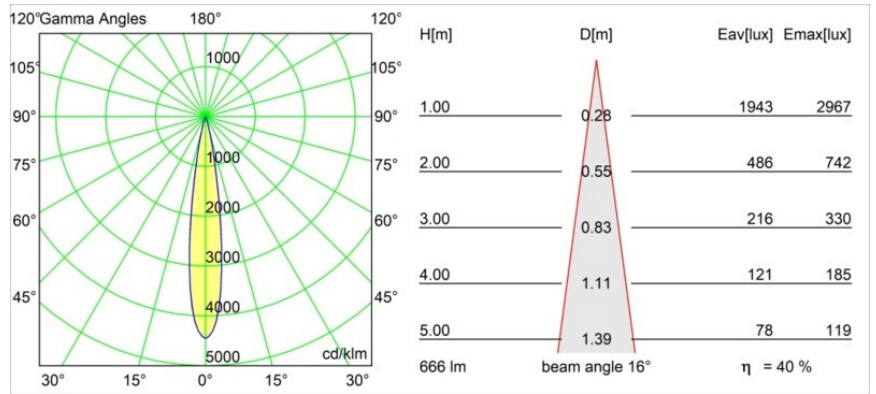

Spezifikationen

Material	13711584
Typ der Lichtquelle	LED
LED Typ	CITIZEN CLU7A3
LED-Technologie	COB-LED
CRI	Min. 90
Farbtemperatur	2700K
Lebensdauer	L90B10 bei 50.000 Stunden
Leuchtmittel enthalten	Ja
Anzahl Lichtquellen	2
CIE-Fluxcode	99 100 100 100 40
Binning (SDCM)	2
Lichtrichtung	Abwärts
Optik	Streuscheibe
Gemessene Abstrahlwinkel (°)	16,0
Eingangsspannung	48 Vdc
Luminaire power (W)	14,5
Schutzklasse	III
Schutzart	20
Glühdrahtprüfung (°C)	960
Dimmprotokoll	DALI
DALI Standard	DALI-2
Innen/Außen	Innen
Anwendung	Decke, Wand
Verstellbarkeit	H 360° V 0°/+90°
Abstand zum beleuchteten Objekt (m)	0,1
Primärfarbe & Primäres Finish	Silber-Bronze, Gebürstet und Eloxiert
Bruttogewicht (g)	573,0
Antriebsstrom (mA)	500
Lichtstrom pro Lampe (lm)	267
Effizienz (lm/W)	48
UGR	5
Bemerkung	<ul style="list-style-type: none"> • Dies ist kein vollständiges Produkt. Pista Schiene 48 V-System erforderlich. • Für Installationen ohne Dimmer wird empfohlen, 1-10-V-Leuchten zu verwenden.

TM30 & CRI Diagramm

Lichtverteilung und Lichtverteilungskurve

Diagramm