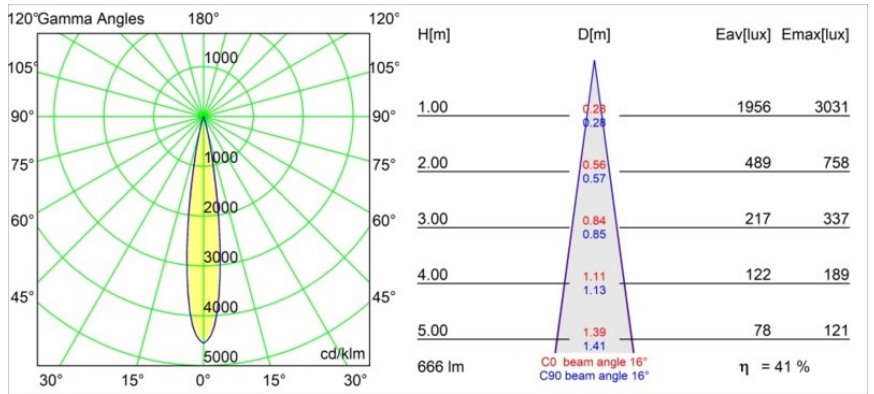

Datum
Klant
Project
Soort

FFD_Minude Track 48V Adjustable 45 2x LED 2700K Spot 1-10V White Structure BB

Minudes yogische flexibiliteit zal je al evenzeer verrassen als zijn naakte, cilindervormige ontwerp. Voor een geraffineerde en minimalistische look op de muur, op een hoog of laag plafond. Probeer meer dan één Minude op onze Pista rail of op onze herontworpen Modupoint LED. De lange reeks kleuren en het kleine formaat laten een grote indruk achter.

Specificaties

Materiaal	13711409
Type Lichtbron	LED
LED type	CITIZEN CLU7A3
LED technologie	Led-COB
CRI	Min. 90
Kleurtemperatuur	2700K
Levensduur	L90B10 bij 50.000 Uur
Lamp inbegrepen	Ja
Aantal Lichtbronnen	2
CIE-fluxcode	97 99 100 100 42
Binning (SDCM)	2
Lichtrichting	Omlaag
Optisch	Lens
Gemeten gradenbundel (°)	16,0
Ingangsspanning	48Vdc
Luminaire power (W)	14,5
Elektriciteitsklasse	III
IP-klasse	20
Gloeidraadtest (°C)	960
Protocol Voor Dimmen	1-10V
Binnen/Buiten	Binnen
Toepassing	Plafond, Wand
Verstelbaarheid	H 360° V 0°/+90°
Afstand tot Verlicht Voorwerp (m)	0,1
Primaire Kleur & Primaire Afwerking	Wit, Structuur
Brutogewicht (g)	573,0
Stroom driver (mA)	500
Lumenoutput per lampunit (lm)	279
Efficiëntie (lm/W)	50
UGR	13
Opmerking	<ul style="list-style-type: none"> • Dit is geen compleet product. Pista Track 48V systeem vereist. • Voor installaties zonder dimmer wordt aanbevolen om 1-10 V armaturen te gebruiken.

TM30 & CRI Diagrammen

Lichtspreading & Stralingsdiagram

Diagrammen