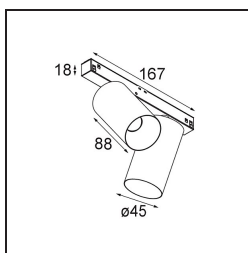

FFD_Minude Track 48V Adjustable 45 2x LED 2700K Spot 1-10V White Structure BB

La souplesse yogique de Minude vous surprendra tout autant que son design cylindrique épuré. Obtenez un effet raffiné et minimaliste sur les murs, sur les plafonds hauts ou sur les plafonds bas. Testez plusieurs Minude sur notre rail Pista ou sur notre Modupoint LED revisité. Sa variété de couleurs et sa taille miniature feront forte impression.

Caractéristiques

Matériaux	13711409
Type de Source Lumineuse	LED
Type de LED	CITIZEN CLU7A3
Technologie LED	LED COB
CRI	Min. 90
Température de Couleur	2700K
Durée de Vie	L90B10 à 50 000 heures
Ampoule incluse	Oui
Nombre de Sources Lumineuses	2
Code de flux CIE	97 99 100 100 42
Groupe (SDCM)	2
Direction de la Lumière	Bas
Optique	Lentille
Faisceau mesuré (°)	16,0
Tension d'Entrée	48 V CC
Luminaire power (W)	14,5
Classe Électrique	III
Indice de protection IP	20
Essai au fil incandescent (°C)	960
Protocole de Variation	1-10 V
Intérieur/extérieur	Intérieur
Application	Plafond, Mur
Ajustabilité	H 360° V 0°/+90°
Distance avec l'Objet Éclairé (m)	0,1
Couleur Principale & Finition Principale	Blanc, Structure
Poids brut (g)	573,0
Courant du driver (mA)	500
Flux lumineux par lampe (lm)	279
Efficacité (lm/W)	50
UGR	13