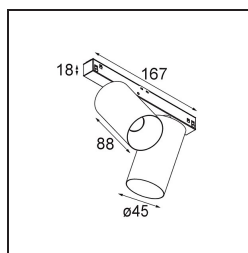

FFD_Minude Track 48V Adjustable 45 2x LED 2700K Spot 1-10V White Structure BB

Die yogische Flexibilität wird Sie ebenso überraschen, wie ihr pures, zylindrisches Design. Zaubern Sie ein raffiniertes und minimalistisches Szenario an Wände und an hohe oder niedrige Decken. Probieren Sie mehr als eine Minude aus, an unserem Pista Schienensystem oder unserem völlig neu entwickelten Modupoint LED. Die lange Farblinie und die Miniaturgröße hinterlassen einen bleibenden Eindruck.

Spezifikationen

Material	13711409
Typ der Lichtquelle	LED
LED Typ	CITIZEN CLU7A3
LED-Technologie	COB-LED
CRI	Min. 90
Farbtemperatur	2700K
Lebensdauer	L90B10 bei 50.000 Stunden
Leuchtmittel enthalten	Ja
Anzahl Lichtquellen	2
CIE-Fluxcode	97 99 100 100 42
Binning (SDCM)	2
Lichtrichtung	Abwärts
Optik	Streuscheibe
Gemessene Abstrahlwinkel (°)	16,0
Eingangsspannung	48 Vdc
Luminaire power (W)	14,5
Schutzklasse	III
Schutzart	20
Glühdrahtprüfung (°C)	960
Dimmprotokoll	1-10V
Innen/Außen	Innen
Anwendung	Decke, Wand
Verstellbarkeit	H 360° V 0°/+90°
Abstand zum beleuchteten Objekt (m)	0,1
Primärfarbe & Primäres Finish	Weiß, Strukturiert
Bruttogewicht (g)	573,0
Antriebsstrom (mA)	500
Lichtstrom pro Lampe (lm)	279
Effizienz (lm/W)	50
UGR	13
Bemerkung	<ul style="list-style-type: none"> • Dies ist kein vollständiges Produkt. Pista Schiene 48 V-System erforderlich. • Für Installationen ohne Dimmer wird empfohlen, 1-10-V-Leuchten zu verwenden.