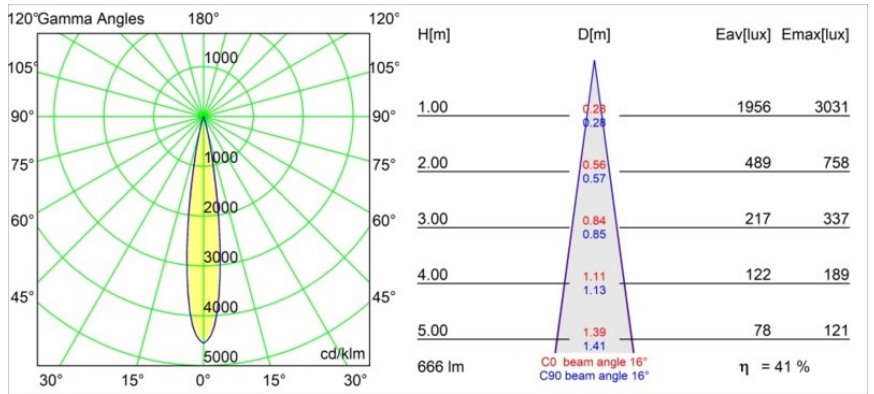

FFD_Minude Track 48V Adjustable 45 2x LED 2700K Spot 1-10V White Structure BB

Die yogische Flexibilität wird Sie ebenso überraschen, wie ihr pures, zylindrisches Design. Zaubern Sie ein raffiniertes und minimalistisches Szenario an Wände und an hohe oder niedrige Decken. Probieren Sie mehr als eine Minude aus, an unserem Pista Schienensystem oder unserem völlig neu entwickelten Modupoint LED. Die lange Farblinie und die Miniaturgröße hinterlassen einen bleibenden Eindruck.

Spezifikationen

Material	13711409
Typ der Lichtquelle	LED
LED Typ	CITIZEN CLU7A3
LED-Technologie	COB-LED
CRI	Min. 90
Farbtemperatur	2700K
Lebensdauer	L90B10 bei 50.000 Stunden
Leuchtmittel enthalten	Ja
Anzahl Lichtquellen	2
CIE-Fluxcode	97 99 100 100 42
Binning (SDCM)	2
Lichtrichtung	Abwärts
Optik	Streuscheibe
Gemessene Abstrahlwinkel (°)	16,0
Eingangsspannung	48 Vdc
Luminaire power (W)	14,5
Schutzklasse	III
Schutzart	20
Glühdrahtprüfung (°C)	960
Dimmprotokoll	1-10V
Innen/Außen	Innen
Anwendung	Decke, Wand
Verstellbarkeit	H 360° V 0°/+90°
Abstand zum beleuchteten Objekt (m)	0,1
Primärfarbe & Primäres Finish	Weiß, Strukturiert
Bruttogewicht (g)	573,0
Antriebsstrom (mA)	500
Lichtstrom pro Lampe (lm)	279
Effizienz (lm/W)	50
UGR	13
Bemerkung	<ul style="list-style-type: none"> • Dies ist kein vollständiges Produkt. Pista Schiene 48 V-System erforderlich. • Für Installationen ohne Dimmer wird empfohlen, 1-10-V-Leuchten zu verwenden.

TM30 & CRI Diagramm

Lichtverteilung und Lichtverteilungskurve

Diagramm