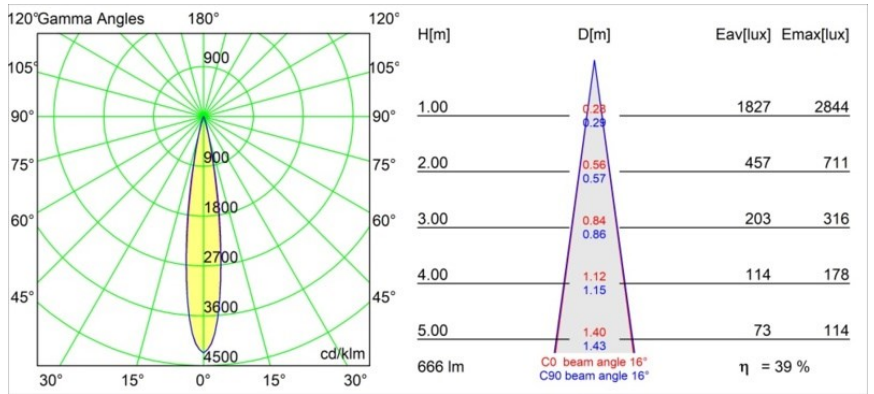

Datum
Klant
Project
Soort

Minute Track 48V Adjustable 45 2x LED 2700K Spot DALI Black Brushed Anodised

Minudes yogische flexibiliteit zal je al evenzeer verrassen als zijn naakte, cilindervormige ontwerp. Voor een geraffineerde en minimalistische look op de muur, op een hoog of laag plafond. Probeer meer dan één Minute op onze Pista rail of op onze herontworpen Modupoint LED. De lange reeks kleuren en het kleine formaat laten een grote indruk achter.

Specificaties

Materiaal	13711581
Type Lichtbron	LED
LED type	CITIZEN CLU7A3
LED technologie	Led-COB
CRI	Min. 90
Kleurtemperatuur	2700K
Levensduur	L90B10 bij 50.000 Uur
Lamp inbegrepen	Ja
Aantal Lichtbronnen	2
CIE-fluxcode	100 100 100 100 39
Binning (SDCM)	2
Lichtrichting	Omlaag
Optisch	Lens
Gemeten gradenbundel (°)	16,0
Ingangsspanning	48Vdc
Luminaire power (W)	14,5
Elektriciteitsklasse	III
IP-klasse	20
Gloeidraadtest (°C)	960
Protocol Voor Dimmen	DALI
DALI Standard	DALI-2
Binnen/Buiten	Binnen
Toepassing	Plafond, Wand
Verstelbaarheid	H 360° V 0°/+90°
Afstand tot Verlicht Voorwerp (m)	0,1
Primaire Kleur & Primaire Afwerking	Zwart, Geborsteld Geanodiseerd
Brutogewicht (g)	573,0
Stroom driver (mA)	500
Lumenoutput per lampunit (lm)	262
Efficiëntie (lm/W)	47
UGR	1
Opmerking	<ul style="list-style-type: none"> • Dit is geen compleet product. Pista Track 48V systeem vereist. • Voor installaties zonder dimmer wordt aanbevolen om 1-10 V armaturen te gebruiken.

TM30 & CRI Diagrammen

Lichtspreading & Stralingsdiagram

Diagrammen