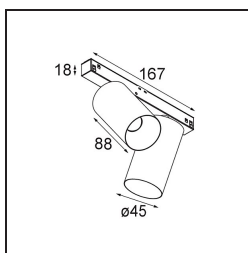

Minude Track 48V Adjustable 45 2x LED 2700K Spot DALI Black Brushed Anodised

La souplesse yogique de Minude vous surprendra tout autant que son design cylindrique épuré. Obtenez un effet raffiné et minimaliste sur les murs, sur les plafonds hauts ou sur les plafonds bas. Testez plusieurs Minude sur notre rail Pista ou sur notre Modupoint LED revisité. Sa variété de couleurs et sa taille miniature feront forte impression.

Caractéristiques

Matériaux	13711581
Type de Source Lumineuse	LED
Type de LED	CITIZEN CLU7A3
Technologie LED	LED COB
CRI	Min. 90
Température de Couleur	2700K
Durée de Vie	L90B10 à 50 000 heures
Ampoule incluse	Oui
Nombre de Sources Lumineuses	2
Code de flux CIE	100 100 100 100 39
Grouperment (SDCM)	2
Direction de la Lumière	Bas
Optique	Lentille
Faisceau mesuré (°)	16,0
Tension d'Entrée	48 V CC
Luminaire power (W)	14,5
Classe Électrique	III
Indice de protection IP	20
Essai au fil incandescent (°C)	960
Protocole de Variation	DALI
DALI Standard	DALI-2
Intérieur/extérieur	Intérieur
Application	Plafond, Mur
Ajustabilité	H 360° V 0°/+90°
Distance avec l'Objet Éclairé (m)	0,1
Couleur Principale & Finition Principale	Noir, Anodisé Brossé
Poids brut (g)	573,0
Courant du driver (mA)	500
Flux lumineux par lampe (lm)	262
Efficacité (lm/W)	47
UGR	1