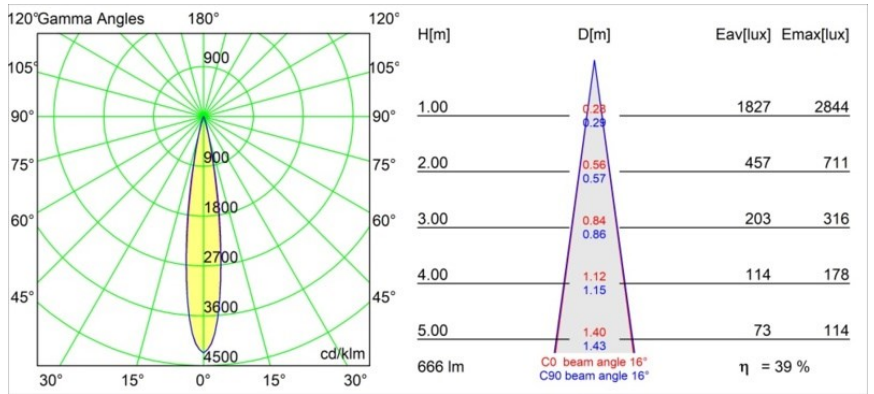

Minute Track 48V Adjustable 45 2x LED 2700K Spot DALI Black Brushed Anodised

Die yogische Flexibilität wird Sie ebenso überraschen, wie ihr pures, zylindrisches Design. Zaubern Sie ein raffiniertes und minimalistisches Szenario an Wände und an hohe oder niedrige Decken. Probieren Sie mehr als eine Minute aus, an unserem Pista Schienensystem oder unserem völlig neu entwickelten Modupoint LED. Die lange Farblinie und die Miniaturgröße hinterlassen einen bleibenden Eindruck.

Spezifikationen

Material	13711581
Typ der Lichtquelle	LED
LED Typ	CITIZEN CLU7A3
LED-Technologie	COB-LED
CRI	Min. 90
Farbtemperatur	2700K
Lebensdauer	L90B10 bei 50.000 Stunden
Leuchtmittel enthalten	Ja
Anzahl Lichtquellen	2
CIE-Fluxcode	100 100 100 100 39
Binning (SDCM)	2
Lichtrichtung	Abwärts
Optik	Streuscheibe
Gemessene Abstrahlwinkel (°)	16,0
Eingangsspannung	48 Vdc
Luminaire power (W)	14,5
Schutzklasse	III
Schutzart	20
Glühdrahtprüfung (°C)	960
Dimmprotokoll	DALI
DALI Standard	DALI-2
Innen/Außen	Innen
Anwendung	Decke, Wand
Verstellbarkeit	H 360° V 0°/+90°
Abstand zum beleuchteten Objekt (m)	0,1
Primärfarbe & Primäres Finish	Schwarz, Gebürstet und Eloxiert
Bruttogewicht (g)	573,0
Antriebsstrom (mA)	500
Lichtstrom pro Lampe (lm)	262
Effizienz (lm/W)	47
UGR	1
Bemerkung	<ul style="list-style-type: none"> • Dies ist kein vollständiges Produkt. Pista Schiene 48 V-System erforderlich. • Für Installationen ohne Dimmer wird empfohlen, 1-10-V-Leuchten zu verwenden.

TM30 & CRI Diagramm

Lichtverteilung und Lichtverteilungskurve

Diagramm