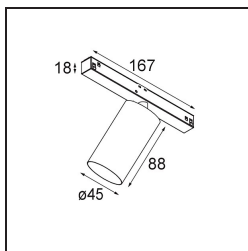

| |
|---------|
| Datum |
| Klant |
| Project |
| Soort |

Minude Track 48V Adjustable 45 1x LED 3000K Spot DALI Bronze Brushed Anodised

Specificaties

| | |
|-------------------------------------|--|
| Materiaal | 13711382 |
| Type Lichtbron | LED |
| LED type | CITIZEN CLU7A3 |
| LED technologie | Led-COB |
| CRI | Min. 90 |
| Kleurtemperatuur | 3000K |
| Levensduur | L90B10 bij 50.000 Uur |
| Lamp inbegrepen | Ja |
| Aantal Lichtbronnen | 1 |
| CIE-fluxcode | 100 100 100 100 39 |
| Binning (SDCM) | 2 |
| Lichtrichting | Omlaag |
| Optisch | Lens |
| Gemeten gradenbundel (°) | 16,0 |
| Ingangsspanning | 48Vdc |
| Luminaire power (W) | 7,5 |
| Elektriciteitsklasse | III |
| IP-klasse | 20 |
| Gloeidraadtest (°C) | 960 |
| Protocol Voor Dimmen | DALI |
| DALI Standard | DALI-2 |
| Binnen/Buiten | Binnen |
| Toepassing | Plafond, Wand |
| Verstelbaarheid | H 360° V 0°/+90° |
| Afstand tot Verlicht Voorwerp (m) | 0,1 |
| Primaire Kleur & Primaire Afwerking | Brons, Geborsteld Geanodiseerd |
| Brutogewicht (g) | 385,0 |
| Stroom driver (mA) | 500 |
| Lumenoutput per lampunit (lm) | 277 |
| Efficiëntie (lm/W) | 50 |
| UGR | 1 |
| Opmerking | <ul style="list-style-type: none"> • Dit is geen compleet product. Pista Track 48V systeem vereist. • Voor installaties zonder dimmer wordt aanbevolen om 1-10 V armaturen te gebruiken. |

Minudes yogische flexibiliteit zal je al evenzeer verrassen als zijn naakte, cilindervormige ontwerp. Voor een geraffineerde en minimalistische look op de muur, op een hoog of laag plafond. Probeer meer dan één Minude op onze Pista rail of op onze herontworpen Modupoint LED. De lange reeks kleuren en het kleine formaat laten een grote indruk achter.